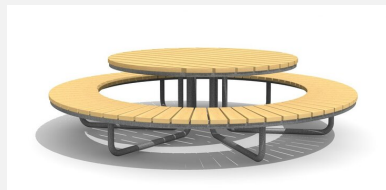

Einfach praktisch. Eine ideale Ausstattung für öffentliche Bereiche. Mit wetterfester Kunststoffplatte anthrazit oder nach Farbkarte. Stahlrohrgestell feuerverzinkt.

steel

color

duro

Création HINNEN

Artikelnummer	MO.04.01.10.K
Artikelname	Kindertisch Rondo duro
Gerätemasse	Ø 150 x 60 x 35 cm
Ersatzteilgarantie	Lebenslang

Andere Produkte dieser Gruppe

MO.04.01.00
Tischgruppe Rondo

MO.04.01.00.K
Tischgruppe Rondo duro

MO.04.01.10
Kindertisch Rondo