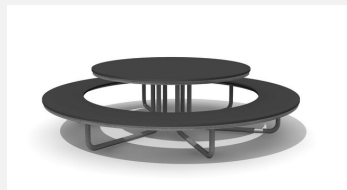

Einfach praktisch. Eine ideale Ausstattung für öffentliche Bereiche. Mit wetterfester Kunststoffplatte anthrazit oder nach Farbkarte. Stahlrohrgestell feuerverzinkt.

steel

color

duro

Création HINNEN

Artikelnummer	MO.04.01.10.K
Artikelname	Kindertisch Rondo duro
Gerätemasse	Ø 150 x 60 x 35 cm
Ersatzteilgarantie	Lebenslang

Andere Produkte dieser Gruppe

MO.04.01.00
Tischgruppe Rondo

MO.04.01.00.K
Tischgruppe Rondo duro

MO.04.01.10
Kindertisch Rondo