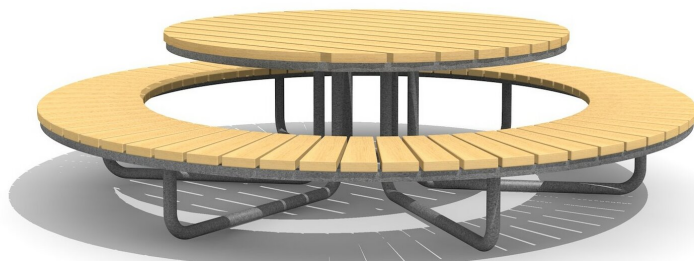

**Einfach praktisch.** Eine ideale Ausstattung für öffentliche Bereiche. Massive Holzbelattung in einheimischem Nadelholz. Stahlrohrgestell feuerverzinkt.

steel

color

duro

Création HINNEN

<b>Artikelnummer</b>	<b>MO.04.01.10</b>
<b>Artikelname</b>	<b>Kindertisch Rondo</b>
<b>Gerätemasse</b>	Ø 150 x 60 x 35 cm
<b>Ersatzteilgarantie</b>	Lebenslang

Andere Produkte dieser Gruppe

MO.04.01.00  
Tischgruppe Rondo

MO.04.01.00.K  
Tischgruppe Rondo duro

MO.04.01.10.K  
Kindertisch Rondo duro