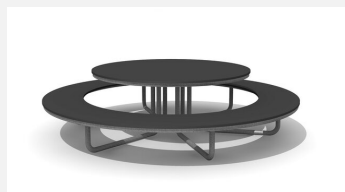

**Einfach praktisch.** Eine ideale Ausstattung für öffentliche Bereiche. Massive Holzbelattung in einheimischem Nadelholz. Stahlrohrgestell feuerverzinkt.

steel

color

duro

Création HINNEN

<b>Artikelnummer</b>	<b>MO.04.01.10</b>
<b>Artikelname</b>	<b>Kindertisch Rondo</b>
<b>Gerätemasse</b>	Ø 150 x 60 x 35 cm
<b>Ersatzteilgarantie</b>	Lebenslang

Andere Produkte dieser Gruppe

MO.04.01.00  
Tischgruppe Rondo

MO.04.01.00.K  
Tischgruppe Rondo duro

MO.04.01.10.K  
Kindertisch Rondo duro