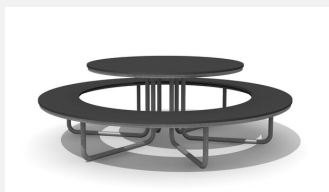

Einfach praktisch. Eine ideale Ausstattung für öffentliche Bereiche. Mit wetterfester Kunststoffplatte anthrazit oder nach Farbkarte. Stahlrohrgestell feuerverzinkt.

steel

color

duro

Création HINNEN

Artikelnummer	MO.04.01.00.K
Artikelname	Tischgruppe Rondo duro
Gerätemasse	Ø 240 x 75 x 45 cm
Ersatzteilgarantie	Lebenslang

Andere Produkte dieser Gruppe

MO.04.01.00
Tischgruppe Rondo

MO.04.01.10
Kindertisch Rondo

MO.04.01.10.K
Kindertisch Rondo duro