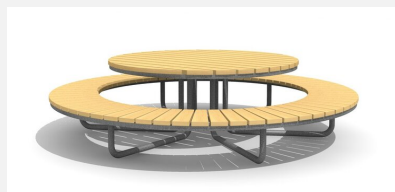

Einfach praktisch. Eine ideale Ausstattung für öffentliche Bereiche. Mit wetterfester Kunststoffplatte anthrazit oder nach Farbkarte. Stahlrohrgestell feuerverzinkt.

steel

color

duro

Création HINNEN

Artikelnummer	MO.04.01.00.K
Artikelname	Tischgruppe Rondo duro
Gerätemasse	Ø 240 x 75 x 45 cm
Ersatzteilgarantie	Lebenslang

Andere Produkte dieser Gruppe

MO.04.01.00
Tischgruppe Rondo

MO.04.01.10
Kindertisch Rondo

MO.04.01.10.K
Kindertisch Rondo duro