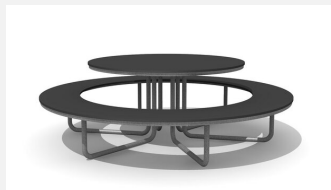

**Einfach praktisch.** Eine ideale Ausstattung für öffentliche Bereiche. Massive Holzbelattung in einheimischem Nadelholz. Stahlrohrgestell feuerverzinkt.

steel

color

duro

Création HINNEN

Artikelnummer	MO.04.01.00
Artikelname	Tischgruppe Rondo
Gerätemasse	Ø 240 x 75 x 45 cm
Ersatzteilgarantie	Lebenslang

## Andere Produkte dieser Gruppe

MO.04.01.00.K  
Tischgruppe Rondo duro

MO.04.01.10  
Kindertisch Rondo

MO.04.01.10.K  
Kindertisch Rondo duro