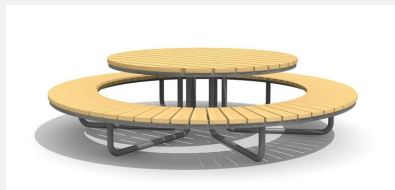

**Einfach praktisch.** Eine ideale Ausstattung für öffentliche Bereiche. Massive Holzbelattung in einheimischem Nadelholz. Stahlrohrgestell feuerverzinkt.

steel

color

duro

Création HINNEN

Artikelnummer	MO.04.01.00
Artikelname	Tischgruppe Rondo
Gerätemasse	Ø 240 x 75 x 45 cm
Ersatzteilgarantie	Lebenslang

## Andere Produkte dieser Gruppe

MO.04.01.00.K  
Tischgruppe Rondo duro

MO.04.01.10  
Kindertisch Rondo

MO.04.01.10.K  
Kindertisch Rondo duro