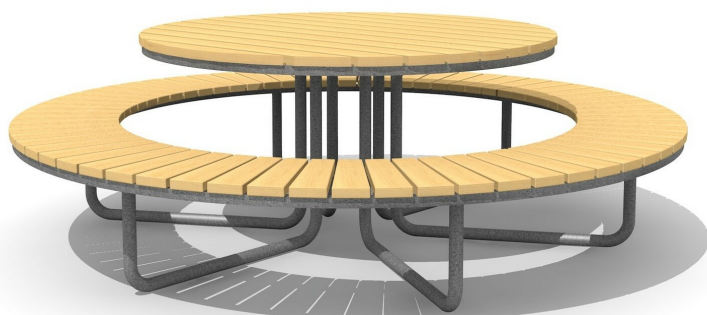

**Einfach praktisch.** Eine ideale Ausstattung für öffentliche Bereiche. Massive Holzbelattung in einheimischem Nadelholz. Stahlrohrgestell feuerverzinkt.

steel

color

duro

Création HINNEN

Artikelnummer	MO.04.01.00
Artikelname	Tischgruppe Rondo
Gerätemasse	Ø 240 x 75 x 45 cm
Ersatzteilgarantie	Lebenslang

## Andere Produkte dieser Gruppe

MO.04.01.00.K  
Tischgruppe Rondo duro

MO.04.01.10  
Kindertisch Rondo

MO.04.01.10.K  
Kindertisch Rondo duro