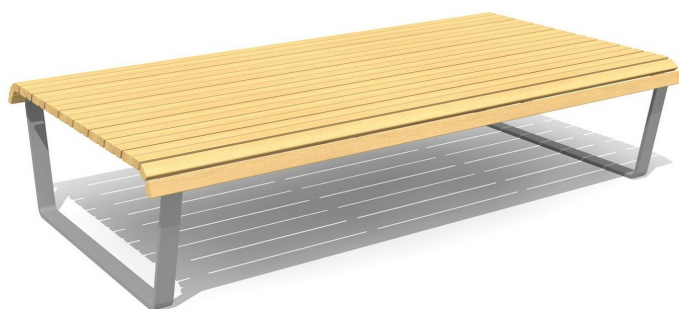

Einfach schlicht und gut. Die Areo basic Linie beinhaltet auch Tische und orientiert sich stilistisch an herkömmlichen Parkmobiliar. Zum Aufschrauben. Gestell in Stahl verzinkt und lackiert silbergrau oder anthrazit. Belattung in unbehandeltem, einheimischen Douglasien-/Lärchenholz. Die Holzbelattung kann in der Anfangszeit Harzaustritt aufweisen.

Création HINNEN

Artikelnummer	BT.074.L
Artikelname	Areo basic Liege 120
Gerätemasse	220 x 120 x 49 cm
Fundamente	2 stk
Beton Total	0.1 m ³
Ersatzteilgarantie	Lebenslang
Spezielles	Frei aufstellbar mit Zusatzkonsole