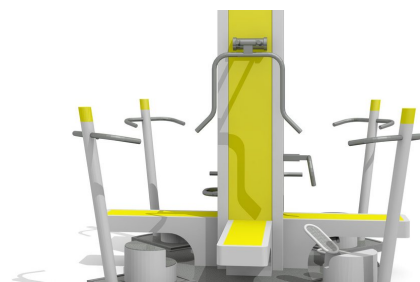

Platzsparende Trainingsstation, frei aufstellbar Komplette Anlage mit insgesamt 8 unterschiedlichen Trainingsmöglichkeiten. Die Gewichte der Geräte bei der Mittelsäule können individuell eingestellt werden. Integrierte Übungsanleitungen. Variante ohne Dach. Integrierte Übungsanleitungen. Äusserst robuste Bauweise mit wartungsarmen Drehlagern. Ausführung in Stahl mit Edelstahl Elementen. Farbe: gelb.

Création Denfit

Artikelnummer SOPR.047
Artikelname Fitpoint - Ausstellungsmodell NEU
 silber/grün
Verkaufspreis CHF 24'470.00
Sonderangebot **CHF 12'000.00**
 (exkl. Lieferung, Montage, MWST)

Spielalter 14+
Fallschutz Nach Norm SN EN 16630
Schwerstes Teil 1160 kg
Anzahl Monteure 2
Montagezeit Total 4 h
Ersatzteilgarantie Lebenslang
Spezielles Ausstellungsmodell, 1 Stück - FREI
 AUFSTELLBAR