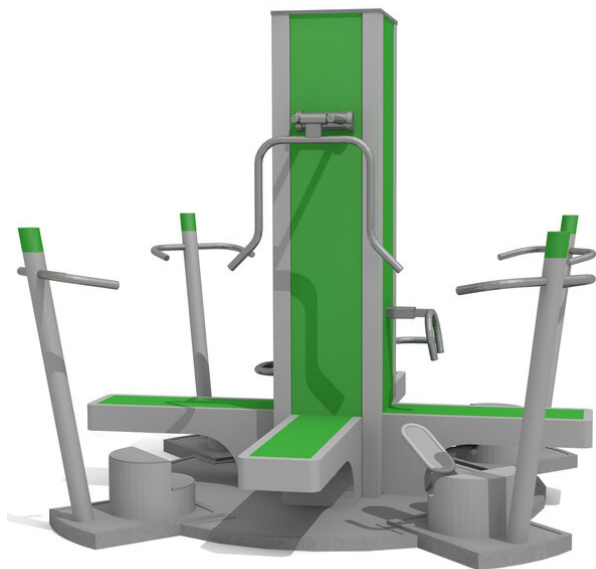

Platzsparende Trainingsstation, frei aufstellbar Komplette Anlage mit insgesamt 8 unterschiedlichen Trainingsmöglichkeiten. Die Gewichte der Geräte bei der Mittelsäule können individuell eingestellt werden. Integrierte Übungsanleitungen. Variante ohne Dach. Integrierte Übungsanleitungen. Äusserst robuste Bauweise mit wartungsarmen Drehlagern. Ausführung in Stahl mit Edelstahl Elementen. Farbe: gelb.

Création Denfit

Artikelnummer SOPR.047
Artikelname Fitpoint - Ausstellungsmodell NEU
 silber/grün
Verkaufspreis CHF 24'470.00
Sonderangebot **CHF 12'000.00**
 (exkl. Lieferung, Montage, MWST)

Spielalter 14+
Fallschutz Nach Norm SN EN 16630
Schwerstes Teil 1160 kg
Anzahl Monteure 2
Montagezeit Total 4 h
Ersatzteilgarantie Lebenslang
Spezielles Ausstellungsmodell, 1 Stück - FREI
 AUFSTELLBAR

Andere Produkte dieser Gruppe

SF.1050
Sportpoint Trainingskreis m.
Bodenplatte

SF.1060
Sportpoint Trainingskreis