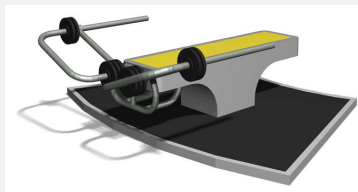

Schulter, Bizeps und Rücken durch ziehen. Professionelle Geräte mit verstellbaren Gewichten. Integrierte Übungsanleitungen. Äusserst robuste Bauweise mit wartungsarmen Drehlagern. Ausführung in Stahl mit Edelstahl Elementen. Farbe grün.

Création Denfit

Artikelnummer SOPR.046
Artikelname Rückentrainer - Ausstellungsmodell NEU
 silber/grün
Verkaufspreis CHF 5'060.00
Sonderangebot CHF 2'500.00
 (exkl. Lieferung, Montage, MWST)

Spielalter 14+
Platzbedarf 475 x 425 cm
Fallschutz Nach Norm SN EN 16630
Gerätemasse 175 x 125 x 130 cm
Schwerstes Teil 130 kg
Anzahl Monteure 2
Montagezeit Total 2 h
Ersatzteilgarantie Lebenslang
Spezielles 1 Stk (Ausstellungsm. mit Bodenplatte frei aufstellbar oder mit Eingrabrahmen)

Andere Produkte dieser Gruppe

SF.1107
Schultertrainer

SF.1108
Rückentrainer sportfit

SF.1307
Schultertrainer m. Bodenplatte

SF.1308
Rückentrainer sportfit
m. Bodenplatte