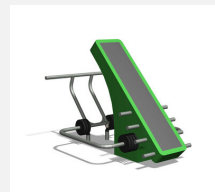

Schulter, Bizeps und Rücken durch ziehen. Professionelle Geräte mit verstellbaren Gewichten. Integrierte Übungsanleitungen. Äusserst robuste Bauweise mit wartungsarmen Drehlagern. Ausführung in Stahl mit Edelstahl Elementen. Farbe grün.

Création Denfit

Artikelnummer SOPR.046
Artikelname Rückentrainer - Ausstellungsmodell NEU
 silber/grün
Verkaufspreis CHF 5'060.00
Sonderangebot CHF 2'500.00
 (exkl. Lieferung, Montage, MWST)

Spielalter 14+
Platzbedarf 475 x 425 cm
Fallschutz Nach Norm SN EN 16630
Gerätemasse 175 x 125 x 130 cm
Schwerstes Teil 130 kg
Anzahl Monteure 2
Montagezeit Total 2 h
Ersatzteilgarantie Lebenslang
Spezielles 1 Stk (Ausstellungsm. mit Bodenplatte frei aufstellbar oder mit Eingrabrahmen)

Andere Produkte dieser Gruppe

SF.1107
Schultertrainer

SF.1108
Rückentrainer sportfit

SF.1307
Schultertrainer m. Bodenplatte

SF.1308
Rückentrainer sportfit
m. Bodenplatte