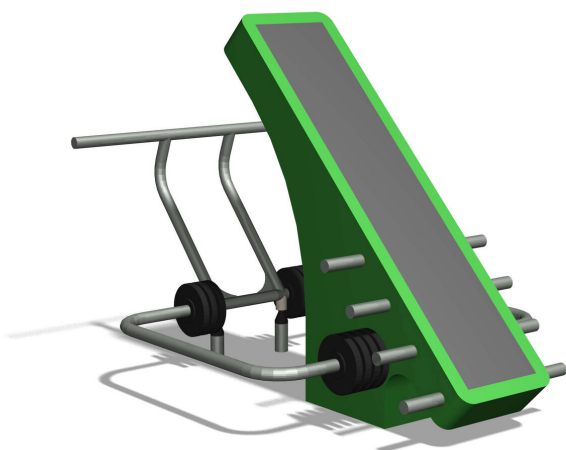

Schulter, Bizeps und Rücken durch ziehen. Professionelle Geräte mit verstellbaren Gewichten. Integrierte Übungsanleitungen. Äusserst robuste Bauweise mit wartungsarmen Drehlagern. Ausführung in Stahl mit Edelstahl Elementen. Farbe grün.

Création Denfit

Artikelnummer SOPR.046
Artikelname Rückentrainer - Ausstellungsmodell NEU
 silber/grün
Verkaufspreis CHF 5'060.00
Sonderangebot CHF 2'500.00
 (exkl. Lieferung, Montage, MWST)

Spielalter 14+
Platzbedarf 475 x 425 cm
Fallschutz Nach Norm SN EN 16630
Gerätemasse 175 x 125 x 130 cm
Schwerstes Teil 130 kg
Anzahl Monteure 2
Montagezeit Total 2 h
Ersatzteilgarantie Lebenslang
Spezielles 1 Stk (Ausstellungsm. mit Bodenplatte frei aufstellbar oder mit Eingrabrahmen)