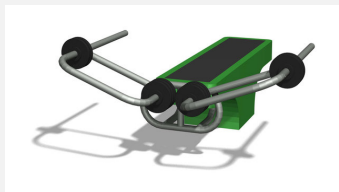

Andere Produkte dieser Gruppe

SF.1107
Schultertrainer