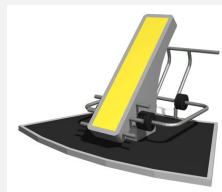

Schulter, Bizeps und Rücken durch ziehen. Professionelle Geräte mit verstellbaren Gewichten. Integrierte Übungsanleitungen. Äusserst robuste Bauweise mit wartungsarmen Drehlagern. Ausführung in Stahl mit Edelstahl Elementen. Farbe grün.

Création Denfit

Artikelnummer SOPR.046
Artikelname Rückentrainer - Ausstellungsmodell NEU
 silber/grün
Verkaufspreis CHF 5'060.00
Sonderangebot CHF 2'500.00
 (exkl. Lieferung, Montage, MWST)

Spielalter 14+
Platzbedarf 475 x 425 cm
Fallschutz Nach Norm SN EN 16630
Gerätemasse 175 x 125 x 130 cm
Schwerstes Teil 130 kg
Anzahl Monteure 2
Montagezeit Total 2 h
Ersatzteilgarantie Lebenslang
Spezielles 1 Stk (Ausstellungsm. mit Bodenplatte frei aufstellbar oder mit Eingrabrahmen)

Andere Produkte dieser Gruppe

SF.1107
Schultertrainer

SF.1108
Rückentrainer sportfit

SF.1307
Schultertrainer m. Bodenplatte

SF.1308
Rückentrainer sportfit
m. Bodenplatte