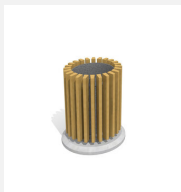

Sehr robust gebaut. Stahlkorpus, Aschenbecher aus Edelstahl. Grösse: 55 Liter.

Artikelnummer	SOPR.040
Artikelname	Abfalleimer Crysta - Ausstellungsmodell NEU
Verkaufspreis	CHF 990.00
Sonderangebot	CHF 350.00 (exkl. Lieferung, Montage, MWST)
Gerätemasse	43 x 26 x 99 cm
Ersatzteilgarantie	Lebenslang
Spezielles	Auslaufmodell, 1 Stück

Andere Produkte dieser Gruppe

AB.02.04.00
Abfallbehälter HV
3, 18 L

AB.02.13.00
Abfallbehälter DIN
50 L, mit Pfosten

AB.02.14.00
Abfallbehälter DIN
50 L,

SOPR.005
Seilbahnkabel - 15 Meter
kurz - NEU

SOPR.038
Bank Versio Juno -
Ausstellungsmodell NEU

SOPR.041
Abfalleimer
Lune flach -

SOPR.042
Abfalleimer Legio -
Ausstellungsmodell

SOPR.043
Abfalleimer Lena -
Ausstellungsmodell NEU

SOPR.049
Ballbad blau
SONDERANGEBOT NEU

SOPR.050
Wasserrinne aus GFK - Sonderangebot

SOPR.056
Standascher
Legio -

SOPR.060
Abfallbehälter Diagonal -
Ausstellungsmodell NEU