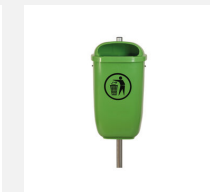

Sehr robust gebaut. Stahlkorpus, Aschenbecher aus Edelstahl. Grösse: 55 Liter.

Artikelnummer	SOPR.040
Artikelname	Abfalleimer Crysta - Ausstellungsmodell NEU
Verkaufspreis	CHF 990.00
Sonderangebot	CHF 350.00 (exkl. Lieferung, Montage, MWST)
Gerätemasse	43 x 26 x 99 cm
Ersatzteilgarantie	Lebenslang
Spezielles	Auslaufmodell, 1 Stück

Andere Produkte dieser Gruppe

AB.02.04.00
Abfallbehälter HV
3, 18 L

AB.02.13.00
Abfallbehälter DIN
50 L, mit Pfosten

AB.02.14.00
Abfallbehälter DIN
50 L,

SOPR.005
Seilbahnkabel - 15 Meter
kurz - NEU

SOPR.038
Bank Versio Juno -
Ausstellungsmodell NEU

SOPR.041
Abfalleimer
Lune flach -

SOPR.042
Abfalleimer Legio -
Ausstellungsmodell

SOPR.043
Abfalleimer Lena -
Ausstellungsmodell NEU

SOPR.049
Ballbad blau
SONDERANGEBOT NEU

SOPR.050
Wasserrinne aus GFK - Sonderangebot

SOPR.056
Standascher
Legio -

SOPR.060
Abfallbehälter Diagonal -
Ausstellungsmodell NEU