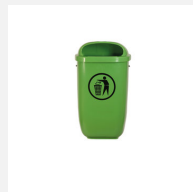

Sehr robust gebaut. Stahlkorpus, Aschenbecher aus Edelstahl. Grösse: 55 Liter.

Artikelnummer	SOPR.040
Artikelname	Abfalleimer Crysta - Ausstellungsmodell NEU
Verkaufspreis	CHF 990.00
Sonderangebot	CHF 350.00 (exkl. Lieferung, Montage, MWST)
Gerätemasse	43 x 26 x 99 cm
Ersatzteilgarantie	Lebenslang
Spezielles	Auslaufmodell, 1 Stück

Andere Produkte dieser Gruppe

AB.02.04.00
Abfallbehälter HV
3, 18 L

AB.02.13.00
Abfallbehälter DIN
50 L, mit Pfosten

AB.02.14.00
Abfallbehälter DIN
50 L,

SOPR.005
Seilbahnkabel - 15 Meter
kurz - NEU

SOPR.038
Bank Versio Juno -
Ausstellungsmodell NEU

SOPR.041
Abfalleimer
Lune flach -

SOPR.042
Abfalleimer Legio -
Ausstellungsmodell

SOPR.043
Abfalleimer Lena -
Ausstellungsmodell NEU

SOPR.049
Ballbad blau
SONDERANGEBOT NEU

SOPR.050
Wasserrinne aus GFK - Sonderangebot