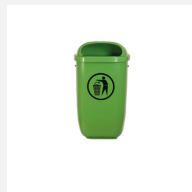

Superstabile, schwere massive Aussenbank Zum Aufschrauben. Gestell Metall verzinkt. Belattung in FSC-Hartholz unbehandelt.

Artikelnummer	SOPR.038
Artikelname	Bank Versio Juno - Ausstellungsmodell NEU
Verkaufspreis	CHF 4'750.00
Sonderangebot	CHF 2'000.00 (exkl. Lieferung, Montage, MWST)
Gerätemasse	280 x 65 x 45/84 cm cm
Ersatzteilgarantie	Lebenslang
Spezielles	Ausstellungsmodell, 1 Stück (sehr schwer)

Andere Produkte dieser Gruppe

AB.02.04.00
Abfallbehälter HV
3, 18 L

AB.02.13.00
Abfallbehälter DIN
50 L, mit Pfosten

AB.02.14.00
Abfallbehälter DIN
50 L,

SOPR.005
Seilbahnkabel - 15 Meter
kurz - NEU

SOPR.040
Abfalleimer
Crysta -

SOPR.041
Abfalleimer
Lune flach -

SOPR.042
Abfalleimer Legio -
Ausstellungsmodell

SOPR.043
Abfalleimer Lena -
Ausstellungsmodell NEU

SOPR.049
Ballbad blau
SONDERANGEBOT NEU

SOPR.050
Wasserrinne aus GFK - Sonderangebot