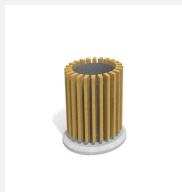

Superstabile, schwere massive Aussenbank Zum Aufschrauben. Gestell Metall verzinkt. Belattung in FSC-Hartholz unbehandelt.

Artikelnummer	SOPR.038
Artikelname	Bank Versio Juno - Ausstellungsmodell NEU
Verkaufspreis	CHF 4'750.00
Sonderangebot	CHF 2'000.00 (exkl. Lieferung, Montage, MWST)
Gerätemasse	280 x 65 x 45/84 cm cm
Ersatzteilgarantie	Lebenslang
Spezielles	Ausstellungsmodell, 1 Stück (sehr schwer)

Andere Produkte dieser Gruppe

AB.02.04.00
Abfallbehälter HV
3, 18 L

AB.02.13.00
Abfallbehälter DIN
50 L, mit Pfosten

AB.02.14.00
Abfallbehälter DIN
50 L,

SOPR.005
Seilbahnkabel - 15 Meter
kurz - NEU

SOPR.040
Abfalleimer
Crysta -

SOPR.041
Abfalleimer
Lune flach -

SOPR.042
Abfalleimer Legio -
Ausstellungsmodell

SOPR.043
Abfalleimer Lena -
Ausstellungsmodell NEU

SOPR.049
Ballbad blau
SONDERANGEBOT NEU

SOPR.050
Wasserrinne aus GFK - Sonderangebot

SOPR.056
Standascher
Legio -

SOPR.060
Abfallbehälter Diagonal -
Ausstellungsmodell NEU