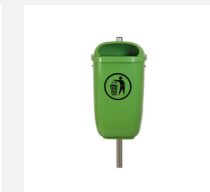

Superstabile, schwere massive Aussenbank Zum Aufschrauben. Gestell Metall verzinkt. Belattung in FSC-Hartholz unbehandelt.

Artikelnummer	SOPR.038
Artikelname	Bank Versio Juno - Ausstellungsmodell NEU
Verkaufspreis	CHF 4'750.00
Sonderangebot	CHF 2'000.00 (exkl. Lieferung, Montage, MWST)
Gerätemasse	280 x 65 x 45/84 cm cm
Ersatzteilgarantie	Lebenslang
Spezielles	Ausstellungsmodell, 1 Stück (sehr schwer)

Andere Produkte dieser Gruppe

AB.02.04.00
Abfallbehälter HV
3, 18 L

AB.02.13.00
Abfallbehälter DIN
50 L, mit Pfosten

AB.02.14.00
Abfallbehälter DIN
50 L,

SOPR.005
Seilbahnkabel - 15 Meter
kurz - NEU

SOPR.040
Abfalleimer
Crysta -

SOPR.041
Abfalleimer
Lune flach -

SOPR.042
Abfalleimer Legio -
Ausstellungsmodell

SOPR.043
Abfalleimer Lena -
Ausstellungsmodell NEU

SOPR.049
Ballbad blau
SONDERANGEBOT NEU

SOPR.050
Wasserrinne aus GFK - Sonderangebot

SOPR.056
Standascher
Legio -

SOPR.060
Abfallbehälter Diagonal -
Ausstellungsmodell NEU