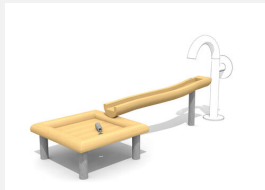

Andere Produkte dieser Gruppe

SW.130.01
Wasserspielanlage 01 - classic