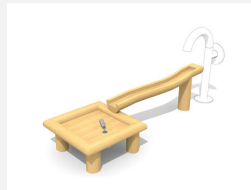

SW.130.01.R
Wasserspielanlage 01 - nature