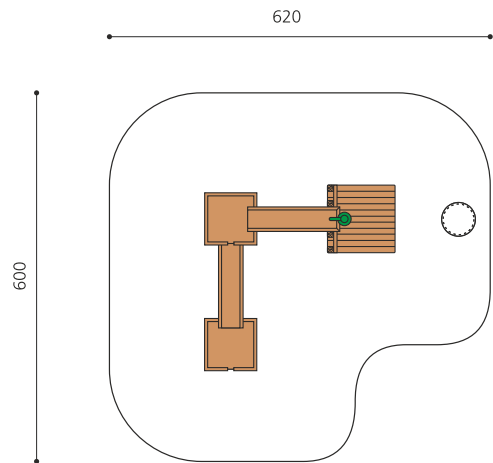

**Ein Magnet für Kinder** Kinder brauchen kreative Spielräume. Mit Sand und Wasser können sie ausprobieren, Formen bauen, der Fantasie freien Lauf lassen, einfach spielen. Individuellen Spielanlagen auf Anfrage. Pumpe jeweils separat. In Massivholz mit verzinkten Stahlkonsolen.

Création HINNEN

<b>Artikelnummer</b>	<b>SW.130.2</b>
<b>Artikelname</b>	<b>Wasserspielanlage 2 - classic</b>
Spielalter	2+
Fallhöhe	80 cm
Platzbedarf	620 x 620 cm
Fallschutz	Minimum Rasen
Gerätemasse	320 x 320 cm
Fundamente	12 stk
Beton Total	0.95 m <sup>3</sup>
Schwerstes Teil	85 kg
Anzahl Monteure	2
Montagezeit Total	8 h
Ersatzteilgarantie	Lebenslang
Spezielles	Pumpe separat