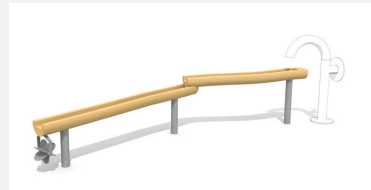

SW.130.1
Wasserspielanlage 1 - classic