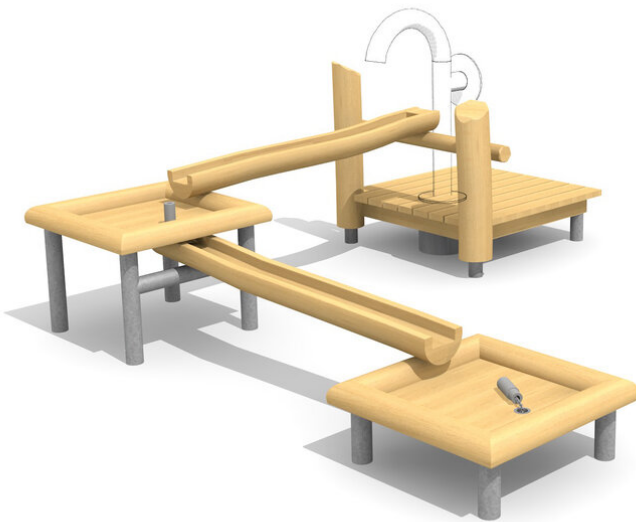

**Ein Magnet für Kinder** Kinder brauchen kreative Spielräume. Mit Sand und Wasser können sie ausprobieren, Formen bauen, der Fantasie freien Lauf lassen, einfach spielen. Individuellen Spielanlagen auf Anfrage. Pumpe jeweils separat. In Massivholz mit verzinkten Stahlkonsolen.

Création HINNEN

<b>Artikelnummer</b>	<b>SW.130.2</b>
<b>Artikelname</b>	<b>Wasserspielanlage 2 - classic</b>
Spielalter	2+
Fallhöhe	80 cm
Platzbedarf	620 x 620 cm
Fallschutz	Minimum Rasen
Gerätemasse	320 x 320 cm
Fundamente	12 stk
Beton Total	0.95 m <sup>3</sup>
Schwerstes Teil	85 kg
Anzahl Monteure	2
Montagezeit Total	8 h
Ersatzteilgarantie	Lebenslang
Spezielles	Pumpe separat

Andere Produkte dieser Gruppe

SW.130.01  
Wasserspielanlage 01 - classic

SW.130.01.R  
Wasserspielanlage 01 - nature

SW.130.1  
Wasserspielanlage 1 - classic

SW.130.1.R  
Wasserspielanlage 1 - nature

SW.130.2.R  
Wasserspielanlage 2 -  
nature