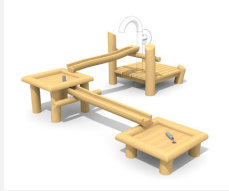

SW.130.2.R
Wasserspielanlage 2 -
nature