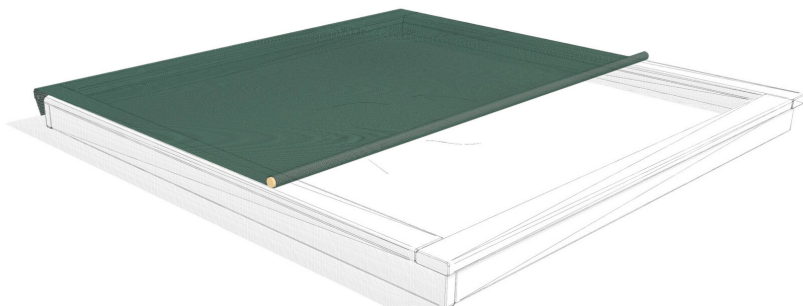

**Optimaler Schutz vor Verschmutzung und Witterung.** Sand Spielplätze sollten nach Möglichkeit abgedeckt werden. Unsere Abdeckplanen sind luftdurchlässig und speziell für diesen Einsatz geeignet. Die Verwendung einer Aufrollstange ermöglicht ein einfaches Auf- und Abrollen. In UV-beständigem, luftdurchlässigem, reissfestem Polyester Kunststoffgewebe mit Randverstärkung. Formstabil, UV-beständig, reissfest. Farbe grün. Aufrollstange in Holz.

 schwarz/noir     grün/vert

Création HINNEN

<b>Artikelnummer</b>	<b>SW.030.30.G</b>
<b>Artikelname</b>	<b>Abdeckplane grün mit Aufrollstange für 3 x 3 m</b>
<b>Fallschutz</b>	Keine Anforderungen
<b>Gerätemasse</b>	330 x 300 cm
<b>Schwerstes Teil</b>	8 kg
<b>Anzahl Monteure</b>	1
<b>Montagezeit Total</b>	1 h
<b>Ersatzteilgarantie</b>	Lebenslang

## Andere Produkte dieser Gruppe

SW.030.15.G  
Abdeckplane grün mit Aufrollstange  
für 1.5 x 1.5

SW.030.20.G  
Abdeckplane grün mit Aufrollstange  
für 2 x 2 m

swiss  
product