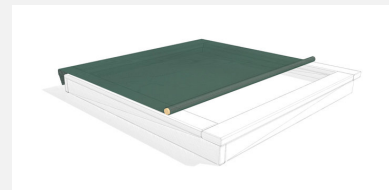

**Optimaler Schutz vor Verschmutzung und Witterung.** Sand Spielplätze sollten nach Möglichkeit abgedeckt werden. Unsere Abdeckplanen sind luftdurchlässig und speziell für diesen Einsatz geeignet. Die Verwendung einer Aufrollstange ermöglicht ein einfaches Auf- und Abrollen. In UV-beständigem, luftdurchlässigem, reissfestem Polyester Kunststoffgewebe mit Randverstärkung. Formstabil, UV-beständig, reissfest. Farbe grün. Aufrollstange in Holz.

 schwarz/noir     grün/vert

Création HINNEN

<b>Artikelnummer</b>	<b>SW.030.30.G</b>
<b>Artikelname</b>	<b>Abdeckplane grün mit Aufrollstange für 3 x 3 m</b>
<b>Fallschutz</b>	Keine Anforderungen
<b>Gerätemasse</b>	330 x 300 cm
<b>Schwerstes Teil</b>	8 kg
<b>Anzahl Monteure</b>	1
<b>Montagezeit Total</b>	1 h
<b>Ersatzteilgarantie</b>	Lebenslang

## Andere Produkte dieser Gruppe

SW.030.15.G  
Abdeckplane grün mit Aufrollstange  
für 1.5 x 1.5

SW.030.20.G  
Abdeckplane grün mit Aufrollstange  
für 2 x 2 m

swiss  
product