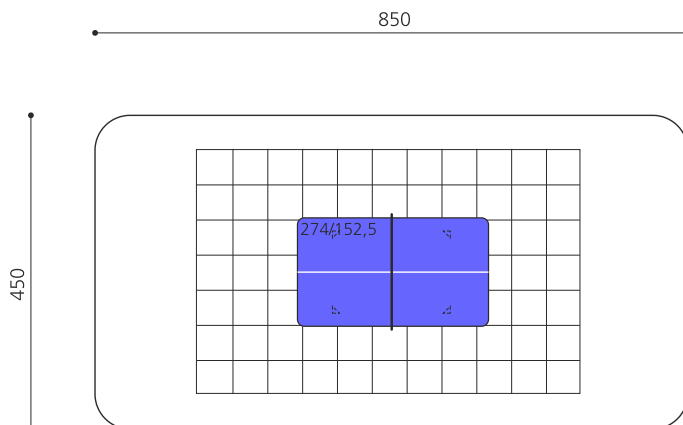

Création HINNEN

Artikelnummer	SP.011.11.B
Artikelname	Tischtennis Beton gerundet, Stahlgestell blau
Fallschutz	Keine Anforderungen
Schwerstes Teil	170 kg
Anzahl Monteure	2
Montagezeit Total	6 h
Ersatzteilgarantie	Lebenslang
Spezielles	Netz separat bestellen, Artikelnr. Metallnetz SP.010.08