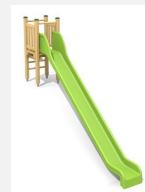

**Kunststoffrutschbahn mit Podest.** Das Einstiegspodest vergrössert die Höhendifferenz und ermöglicht einen längeren Rutschverlauf. Rasen ist als Fallschutz ausreichend. Podest in Weisstanne KDI mit Stahlkonsolen, wetterbeständige Glasfaser Kunststoff Rutsche, Standardfarben hellgrün oder rot, weitere Farben auf Anfrage.

Andere Produkte dieser Gruppe

RU.020.05  
Podest Rutsche für 50 cm Hügel

RU.020.05.W  
Podest Wellenrutsche

RU.020.10.W  
Podest Wellenrutsche

RU.020.15  
Podest Rutsche für

RU.020.15.W  
Podest Wellenrutsch