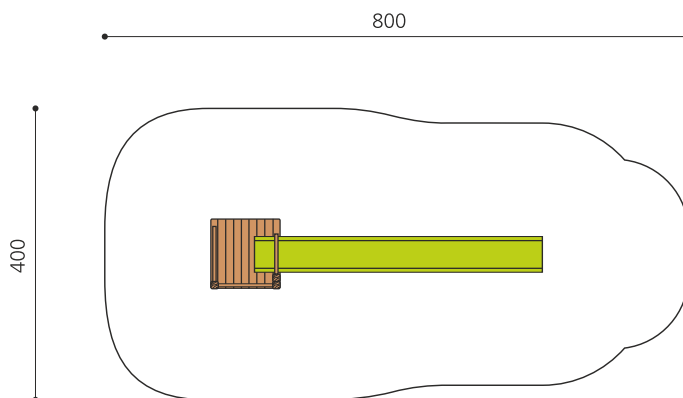

**Kunststoffrutschbahn mit Podest.** Das Einstiegspodest vergrössert die Höhendifferenz und ermöglicht einen längeren Rutschverlauf. Rasen ist als Fallschutz ausreichend. Podest in Weisstanne KDI mit Stahlkonsolen, wetterbeständige Glasfaser Kunststoff Rutsche, Standardfarben hellgrün oder rot, weitere Farben auf Anfrage.

Création HINNEN

<b>Artikelnummer</b>	<b>RU.020.10</b>
<b>Artikelname</b>	<b>Podest Rutsche für 100 cm Hügel</b>
Spielalter	3+
Fallhöhe	100 cm
Platzbedarf	800 x 400 cm
Fallschutz	Minimum Rasen
Fallschutzfläche	30 m <sup>2</sup>
Fundamente	5 stk
Beton Total	0.57 m <sup>3</sup>
Schwerstes Teil	80 kg
Anzahl Monteure	2
Montagezeit Total	4 h
Ersatzteilgarantie	Lebenslang
Spezielles	Auf Rasen aufstellbar. Auch in nature erhältlich.