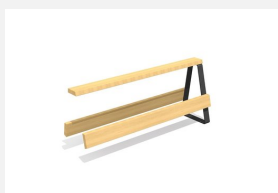

Modulares Podest-, Bank- und Tischsystem. Man kann die einzelnen Elemente beliebig in der Länge und Tiefe aneinanderreihen. So entstehen attraktive Sitz-, Kommunikations- und Liegelandchaften. Besonders für Pausenplätze geeignet. Sitzflächen in unbehandeltem FSC-Harholz. Gestell in beschichteten Aluminium mit Bohrungen zum Aufschrauben. Silbergrau oder anthrazit beschichtet.

Andere Produkte dieser Gruppe

MO.17.41
Camp Hockerbank 39 cm tief

MO.17.41.A
Camp Hockerbank 39 cm tief,
Add-on

MO.17.42
Camp Hockerbank 80 cm tief

MO.17.42.A
Camp Hockerbank 80 cm tief,
Add-on

MO.17.43
Camp Adapterbank 39 cm tief

MO.17.43.A
Camp Adapterbank 39 cm
tief, Add-on

MO.17.44.A
Camp Bank, Add-on

MO.17.45
Camp Jugendbank Kombi 3

MO.17.45.A
Camp Jugendbank Kombi
3, Add-on

MO.17.46
Camp Jugendbank

MO.17.46.A
Camp Jugendbank, Add-on

MO.17.47
Camp Tisch

MO.17.47.A
Camp Tisch, Add-on

MO.17.49
Camp Hochsitz

MO.17.49.A
Camp Hochsitz, Add-on

MO.17.50
Camp Jugendbank Kombi 5

MO.17.50.A
Camp Jugendbank Kombi 5,
Add-on

MO.17.90
Camp Jugendbank Kombi
nach Projekt