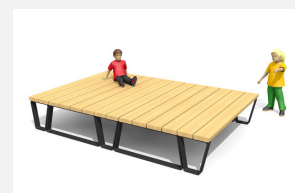

Modulares Podest-, Bank- und Tischsystem. Man kann die einzelnen Elemente beliebig in der Länge und Tiefe aneinanderreihen. So entstehen attraktive Sitz-, Kommunikations- und Liegelandchaften. Besonders für Pausenplätze geeignet. Sitzflächen in unbehandeltem FSC-Harholz. Gestell in beschichteten Aluminium mit Bohrungen zum Aufschrauben. Silbergrau oder anthrazit beschichtet.

MO.17.47
Camp Tisch

MO.17.47.A
Camp Tisch, Add-on

MO.17.49
Camp Hochsitz

MO.17.49.A
Camp Hochsitz, Add-on

MO.17.50
Camp Jugendbank Kombi 5

MO.17.50.A
Camp Jugendbank Kombi 5,
Add-on

MO.17.90
Camp Jugendbank Kombi
nach Projekt