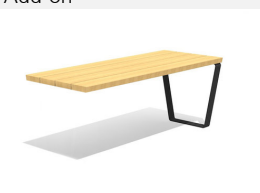

Modulares Podest-, Bank- und Tischsystem. Man kann die einzelnen Elemente beliebig in der Länge und Tiefe aneinanderreihen. So entstehen attraktive Sitz-, Kommunikations- und Liegelandchaften. Besonders für Pausenplätze geeignet. Sitzflächen in unbehandeltem FSC-Harholz. Gestell in beschichteten Aluminium mit Bohrungen zum Aufschrauben. Silbergrau oder anthrazit beschichtet.

MO.17.43.A
Camp Adapterbank 39 cm
tief, Add-on

MO.17.44.A
Camp Bank, Add-on

MO.17.45
Camp Jugendbank Kombi 3

MO.17.45.A
Camp Jugendbank Kombi
3, Add-on

MO.17.46
Camp Jugendbank

MO.17.46.A
Camp Jugendbank, Add-on

MO.17.47
Camp Tisch

MO.17.47.A
Camp Tisch, Add-on

MO.17.49
Camp Hochsitz

MO.17.49.A
Camp Hochsitz, Add-on

MO.17.50
Camp Jugendbank Kombi 5

MO.17.50.A
Camp Jugendbank Kombi 5,
Add-on

MO.17.90
Camp Jugendbank Kombi
nach Projekt