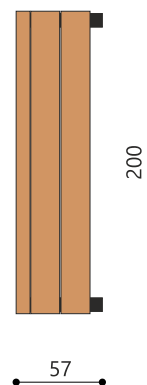

Modulares Podest-, Bank- und Tischsystem. Man kann die einzelnen Elemente beliebig in der Länge und Tiefe aneinanderreihen. So entstehen attraktive Sitz-, Kommunikations- und Liegelandchaften. Besonders für Pausenplätze geeignet. Sitzflächen in unbehandeltem FSC-Harholz. Gestell in beschichteten Aluminium mit Bohrungen zum Aufschrauben. Silbergrau oder anthrazit beschichtet.

einzel/seul add-on

Création WW

Artikelnummer	MO.17.44
Artikelname	Camp Bank
Gerätemasse	200 x 57 x 87 cm
Schwerstes Teil	73 kg
Ersatzteilgarantie	Lebenslang
Spezielles	Unser Beratungsteam unterstützt Sie bei der Planung. Kontaktieren Sie uns.

Andere Produkte dieser Gruppe

MO.17.41
Camp Hockerbank 39 cm tief

MO.17.41.A
Camp Hockerbank 39 cm tief,
Add-on

MO.17.42
Camp Hockerbank 80 cm tief

MO.17.42.A
Camp Hockerbank 80 cm tief,
Add-on

MO.17.43
Camp Adapterbank 39 cm tief