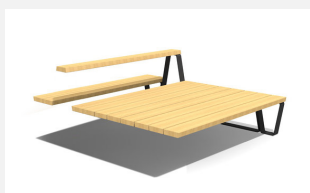

Modulares Podest-, Bank- und Tischsystem. Man kann die einzelnen Elemente beliebig in der Länge und Tiefe aneinanderreihen. So entstehen attraktive Sitz-, Kommunikations- und Liegelandchaften. Besonders für Pausenplätze geeignet. Sitzflächen in unbehandeltem FSC-Harholz. Gestell in beschichteten Aluminium mit Bohrungen zum Aufschrauben. Silbergrau oder anthrazit beschichtet.

MO.17.47
Camp Tisch

MO.17.47.A
Camp Tisch, Add-on

MO.17.49
Camp Hochsitz

MO.17.49.A
Camp Hochsitz, Add-on

MO.17.50
Camp Jugendbank Kombi 5

MO.17.50.A
Camp Jugendbank Kombi 5,
Add-on

MO.17.90
Camp Jugendbank Kombi
nach Projekt