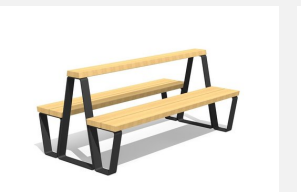

Modulares Podest-, Bank- und Tischsystem. Man kann die einzelnen Elemente beliebig in der Länge und Tiefe aneinanderreihen. So entstehen attraktive Sitz-, Kommunikations- und Liegelandchaften. Besonders für Pausenplätze geeignet. Sitzflächen in unbehandeltem FSC-Harholz. Gestell in beschichteten Aluminium mit Bohrungen zum Aufschrauben. Silbergrau oder anthrazit beschichtet.

Andere Produkte dieser Gruppe

MO.17.41
Camp Hockerbank 39 cm tief

MO.17.41.A
Camp Hockerbank 39 cm tief,
Add-on

MO.17.42
Camp Hockerbank 80 cm tief

MO.17.42.A
Camp Hockerbank 80 cm tief,
Add-on

MO.17.43
Camp Adapterbank 39 cm tief

MO.17.43.A
Camp Adapterbank 39 cm
tief, Add-on

MO.17.44.A
Camp Bank, Add-on

MO.17.45
Camp Jugendbank Kombi 3

MO.17.45.A
Camp Jugendbank Kombi
3, Add-on

MO.17.46
Camp Jugendbank

MO.17.46.A
Camp Jugendbank, Add-on