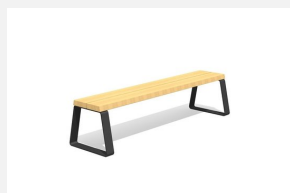

Modulares Podest-, Bank- und Tischsystem. Man kann die einzelnen Elemente beliebig in der Länge und Tiefe aneinanderreihen. So entstehen attraktive Sitz-, Kommunikations- und Liegelandchaften. Besonders für Pausenplätze geeignet. Sitzflächen in unbehandeltem FSC-Harholz. Gestell in beschichteten Aluminium mit Bohrungen zum Aufschrauben. Silbergrau oder anthrazit beschichtet.

einzel/seul add-on

Création WW

Artikelnummer	MO.17.44
Artikelname	Camp Bank
Gerätemasse	200 x 57 x 87 cm
Schwerstes Teil	73 kg
Ersatzteilgarantie	Lebenslang
Spezielles	Unser Beratungsteam unterstützt Sie bei der Planung. Kontaktieren Sie uns.

Andere Produkte dieser Gruppe

MO.17.41
Camp Hockerbank 39 cm tief

MO.17.41.A
Camp Hockerbank 39 cm tief,
Add-on

MO.17.42
Camp Hockerbank 80 cm tief

MO.17.42.A
Camp Hockerbank 80 cm tief,
Add-on

MO.17.43
Camp Adapterbank 39 cm tief