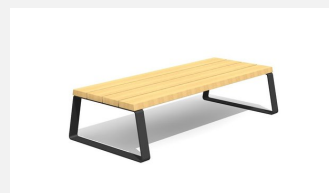

Modulares Podest-, Bank- und Tischsystem. Man kann die einzelnen Elemente beliebig in der Länge und Tiefe aneinanderreihen. So entstehen attraktive Sitz-, Kommunikations- und Liegelandchaften. Besonders für Pausenplätze geeignet. Sitzflächen in unbehandeltem FSC-Harholz. Gestell in beschichteten Aluminium mit Bohrungen zum Aufschrauben. Silbergrau oder anthrazit beschichtet.

einzel/seul add-on

Création WW

Artikelnummer	MO.17.44
Artikelname	Camp Bank
Gerätemasse	200 x 57 x 87 cm
Schwerstes Teil	73 kg
Ersatzteilgarantie	Lebenslang
Spezielles	Unser Beratungsteam unterstützt Sie bei der Planung. Kontaktieren Sie uns.

Andere Produkte dieser Gruppe

MO.17.41
Camp Hockerbank 39 cm tief

MO.17.41.A
Camp Hockerbank 39 cm tief,
Add-on

MO.17.42
Camp Hockerbank 80 cm tief

MO.17.42.A
Camp Hockerbank 80 cm tief,
Add-on

MO.17.43
Camp Adapterbank 39 cm tief