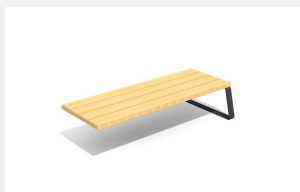

Modulares Podest-, Bank- und Tischsystem. Man kann die einzelnen Elemente beliebig in der Länge und Tiefe aneinanderreihen. So entstehen attraktive Sitz-, Kommunikations- und Liegelandchaften. Besonders für Pausenplätze geeignet. Sitzflächen in unbehandeltem FSC-Harholz. Gestell in beschichteten Aluminium mit Bohrungen zum Aufschrauben. Silbergrau oder anthrazit beschichtet.

Andere Produkte dieser Gruppe

MO.17.41
Camp Hockerbank 39 cm tief

MO.17.41.A
Camp Hockerbank 39 cm tief,
Add-on

MO.17.42
Camp Hockerbank 80 cm tief

MO.17.42.A
Camp Hockerbank 80 cm tief,
Add-on

MO.17.43
Camp Adapterbank 39 cm tief

MO.17.43.A
Camp Adapterbank 39 cm
tief, Add-on

MO.17.44.A
Camp Bank, Add-on

MO.17.45
Camp Jugendbank Kombi 3

MO.17.45.A
Camp Jugendbank Kombi
3, Add-on

MO.17.46
Camp Jugendbank

MO.17.46.A
Camp Jugendbank, Add-on