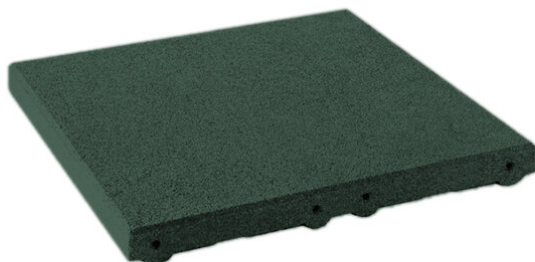

Für Fallhöhe bis 200 cm. Das Universalgenie unter den Fallschutzbelägen. Recyclingkautschuk aus kornabgestuften, kubisch-linearem Granulat. Standardfarbe rotbraun.

| | |
|--------------------|---|
| Artikelnummer | FS.020.6G |
| Artikelname | Gummi Fallschutzplatten 6.5 cm grün |
| Fallhöhe | 200 cm |
| Gerätemasse | 50 x 50 x 6.5 cm |
| Schwerstes Teil | 10 kg |
| Ersatzteilgarantie | Lebenslang |
| Spezielles | Fallschutzplatten müssen immer versetzt verlegt werden. Preis pro Quadratmeter. |

Andere Produkte dieser Gruppe

FS.020.61G
Halbe Fallschutzplatten 6.5
cm grün

FS.020.62G
Fallschutzplatten
abgeschrägt grün

FS.020.63G
Fallschutzplatten
Aussenecken grün

FS.020.64G
Fallschutzplatten
Innenecken grün