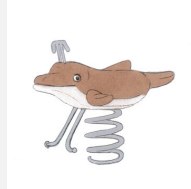

Einzelfedergerät mit Motiv. Kleine Kunstwerke. Unsere handgeschnitzten Federgeräte sind liebevoll verarbeitet. Auf Wunsch auch ohne Lasur erhältlich. Mit ökologischen Farben gemäss Euronorm 70 behandelt. Fuss und Handgriffe sind in Edelstahl. Feder in silbergrau inklusive Eingrabeanker.

Artikelnummer	FG.080.220
Artikelname	Entchen
Spielalter	3+
Fallhöhe	61 cm
Platzbedarf	301 x 250 cm
Fallschutz	Minimum Rasen
Fallschutzfläche	7.6 m ²
Schwerstes Teil	45 kg
Anzahl Monteure	1
Montagezeit Total	0.6 h
Ersatzteilgarantie	Lebenslang
Spezielles	Bei Fliesgummiböden ist andere Einbauart nötig. Bitte bei Bestellung angeben.

Andere Produkte dieser Gruppe

FG.080.202
Der Vogel

FG.080.203
Heuschrecke

FG.080.204
Eichhörnchen

FG.080.205
Der Bello Bär

FG.080.206
Frosch

Direkt zum Produkt

FG.080.208
Dino

FG.080.209
Schildkröte

FG.080.211
Delfin

FG.080.213
Robbe

FG.080.215
Krokodil gross

FG.080.216
Schnecke

FG.080.217
Der Hahn

FG.080.219
Nashorn

FG.080.221
Häschen