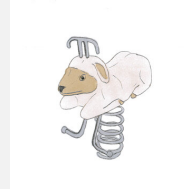

Einzelfedergerät mit Motiv. Kleine Kunstwerke. Unsere handgeschnitzten Federgeräte sind liebevoll verarbeitet. Auf Wunsch auch ohne Lasur erhältlich. Mit ökologischen Farben gemäss Euronorm 70 behandelt. Fuss und Handgriffe sind in Edelstahl. Feder in silbergrau inklusive Eingrabeanker.

Andere Produkte dieser Gruppe

FG.080.202
Der Vogel

FG.080.203
Heuschrecke

FG.080.204
Eichhörnchen

FG.080.205
Der Bello Bär

FG.080.206
Frosch

Direkt zum Produkt

FG.080.208
Dino

FG.080.209
Schildkröte

FG.080.211
Delfin

FG.080.213
Robbe

FG.080.215
Krokodil gross

FG.080.216
Schnecke

FG.080.217
Der Hahn

FG.080.219
Nashorn

FG.080.221
Häschen