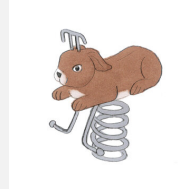

Einzelfedergerät mit Motiv. Kleine Kunstwerke. Unsere handgeschnitzten Federgeräte sind liebevoll verarbeitet. Auf Wunsch auch ohne Lasur erhältlich. Mit ökologischen Farben gemäss Euronorm 70 behandelt. Fuss und Handgriffe sind in Edelstahl. Feder in silbergrau inklusive Eingrabeanker.

FG.080.209
Schildkröte

FG.080.211
Delfin

FG.080.213
Robbe

FG.080.215
Krokodil gross

FG.080.216
Schnecke

FG.080.217
Der Hahn

FG.080.219
Nashorn

FG.080.221
Häschen