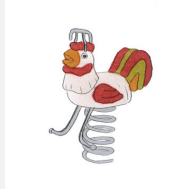

Einzelfedergerät mit Motiv. Kleine Kunstwerke. Unsere handgeschnitzten Federgeräte sind liebevoll verarbeitet. Auf Wunsch auch ohne Lasur erhältlich. Mit ökologischen Farben gemäss Euronorm 70 behandelt. Fuss und Handgriffe sind in Edelstahl. Feder in silbergrau inklusive Eingrabeanker.

FG.080.209
Schildkröte

FG.080.211
Delfin

FG.080.213
Robbe

FG.080.215
Krokodil gross

FG.080.216
Schnecke

FG.080.217
Der Hahn

FG.080.219
Nashorn

FG.080.221
Häschen