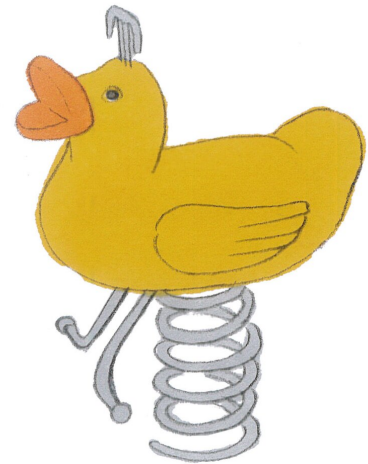

Einzelfedergerät mit Motiv. Kleine Kunstwerke. Unsere handgeschnitzten Federgeräte sind liebevoll verarbeitet. Auf Wunsch auch ohne Lasur erhältlich. Mit ökologischen Farben gemäss Euronorm 70 behandelt. Fuss und Handgriffe sind in Edelstahl. Feder in silbergrau inklusive Eingrabeanker.

Artikelnummer	FG.080.220
Artikelname	Entchen
Spielalter	3+
Fallhöhe	61 cm
Platzbedarf	301 x 250 cm
Fallschutz	Minimum Rasen
Fallschutzfläche	7.6 m ²
Schwerstes Teil	45 kg
Anzahl Monteure	1
Montagezeit Total	0.6 h
Ersatzteilgarantie	Lebenslang
Spezielles	Bei Fliesgummiböden ist andere Einbauart nötig. Bitte bei Bestellung angeben.