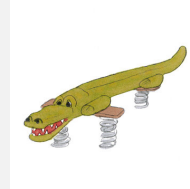

Einzelfedergerät mit Motiv. Kleine Kunstwerke. Unsere handgeschnitzten Federgeräte sind liebevoll verarbeitet. Auf Wunsch auch ohne Lasur erhältlich. Mit ökologischen Farben gemäss Euronorm 70 behandelt. Fuss und Handgriffe sind in Edelstahl. Feder in silbergrau inklusive Eingrabeanker.

Artikelnummer	FG.080.220
Artikelname	Entchen
Spielalter	3+
Fallhöhe	61 cm
Platzbedarf	301 x 250 cm
Fallschutz	Minimum Rasen
Fallschutzfläche	7.6 m ²
Schwerstes Teil	45 kg
Anzahl Monteure	1
Montagezeit Total	0.6 h
Ersatzteilgarantie	Lebenslang
Spezielles	Bei Fliesgummiböden ist andere Einbauart nötig. Bitte bei Bestellung angeben.

Andere Produkte dieser Gruppe

FG.080.202
Der Vogel

FG.080.203
Heuschrecke

FG.080.204
Eichhörnchen

FG.080.205
Der Bello Bär

FG.080.206
Frosch

Direkt zum Produkt

FG.080.208
Dino

FG.080.209
Schildkröte

FG.080.211
Delfin

FG.080.213
Robbe

FG.080.215
Krokodil gross

FG.080.216
Schnecke

FG.080.217
Der Hahn

FG.080.219
Nashorn

FG.080.221
Häschen