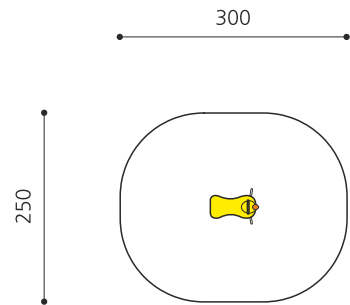

Einzelfedergerät mit Motiv. Kleine Kunstwerke. Unsere handgeschnitzten Federgeräte sind liebevoll verarbeitet. Auf Wunsch auch ohne Lasur erhältlich. Mit ökologischen Farben gemäss Euronorm 70 behandelt. Fuss und Handgriffe sind in Edelstahl. Feder in silbergrau inklusive Eingrabeanker.

Artikelnummer	FG.080.220
Artikelname	Entchen
Spielalter	3+
Fallhöhe	61 cm
Platzbedarf	301 x 250 cm
Fallschutz	Minimum Rasen
Fallschutzfläche	7.6 m ²
Schwerstes Teil	45 kg
Anzahl Monteure	1
Montagezeit Total	0.6 h
Ersatzteilgarantie	Lebenslang
Spezielles	Bei Fliesgummiböden ist andere Einbauart nötig. Bitte bei Bestellung angeben.