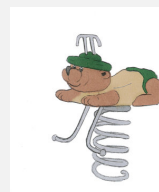

Einzelfedergerät mit Motiv. Kleine Kunstwerke. Unsere handgeschnitzten Federgeräte sind liebevoll verarbeitet. Auf Wunsch auch ohne Lasur erhältlich. silbergrau inklusive Eingrabeanker.

Artikelnummer	FG.080.217
Artikelname	Der Hahn
Spielalter	3+
Fallhöhe	60 cm
Platzbedarf	300 x 250 cm
Fallschutz	Minimum Rasen
Fallschutzfläche	7.5 m ²
Gerätemasse	60 x 50 x 80 cm
Schwerstes Teil	45 kg
Anzahl Monteure	1
Montagezeit Total	0.5 h
Ersatzteilgarantie	Lebenslang
Spezielles	Bei Fliessgummiböden ist andere Einbauart nötig. Bitte bei Bestellung angeben.

Andere Produkte dieser Gruppe

FG.080.202
Der Vogel

FG.080.203
Heuschrecke

FG.080.204
Eichhörnchen

FG.080.205
Der Bello Bär

FG.080.206
Frosch

Direkt zum Produkt

FG.080.208
Dino

FG.080.209
Schildkröte

FG.080.211
Delfin

FG.080.213
Robbe

FG.080.215
Krokodil gross

FG.080.216
Schnecke

FG.080.219
Nashorn

FG.080.221
Häschen

FG.080.222
Schäfchen