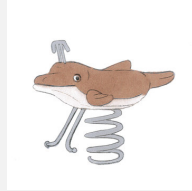

Einzelfedergerät mit Motiv. Kleine Kunstwerke. Unsere handgeschnitzten Federgeräte sind liebevoll verarbeitet. Auf Wunsch auch ohne Lasur erhältlich. silbergrau inklusive Eingrabeanker.

Artikelnummer	FG.080.217
Artikelname	Der Hahn
Spielalter	3+
Fallhöhe	60 cm
Platzbedarf	300 x 250 cm
Fallschutz	Minimum Rasen
Fallschutzfläche	7.5 m ²
Gerätemasse	60 x 50 x 80 cm
Schwerstes Teil	45 kg
Anzahl Monteure	1
Montagezeit Total	0.5 h
Ersatzteilgarantie	Lebenslang
Spezielles	Bei Fliessgummiböden ist andere Einbauart nötig. Bitte bei Bestellung angeben.

Andere Produkte dieser Gruppe

FG.080.202
Der Vogel

FG.080.203
Heuschrecke

FG.080.204
Eichhörnchen

FG.080.205
Der Bello Bär

FG.080.206
Frosch

Direkt zum Produkt

FG.080.208
Dino

FG.080.209
Schildkröte

FG.080.211
Delfin

FG.080.213
Robbe

FG.080.215
Krokodil gross

FG.080.216
Schnecke

FG.080.219
Nashorn

FG.080.221
Häschen

FG.080.222
Schäfchen