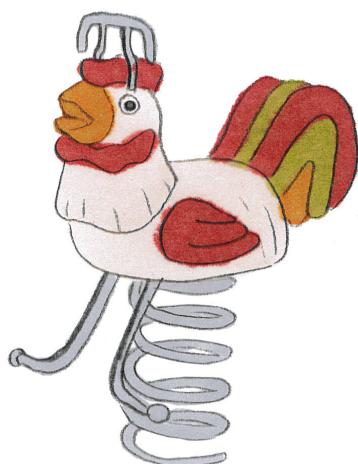

Einzelfedergerät mit Motiv. Kleine Kunstwerke. Unsere handgeschnitzten Federgeräte sind liebevoll verarbeitet. Auf Wunsch auch ohne Lasur erhältlich. silbergrau inklusive Eingrabeanker.

Artikelnummer	FG.080.217
Artikelname	Der Hahn
Spielalter	3+
Fallhöhe	60 cm
Platzbedarf	300 x 250 cm
Fallschutz	Minimum Rasen
Fallschutzfläche	7.5 m ²
Gerätemasse	60 x 50 x 80 cm
Schwerstes Teil	45 kg
Anzahl Monteure	1
Montagezeit Total	0.5 h
Ersatzteilgarantie	Lebenslang
Spezielles	Bei Fliessgummiböden ist andere Einbauart nötig. Bitte bei Bestellung angeben.

Andere Produkte dieser Gruppe

FG.080.202
Der Vogel

FG.080.203
Heuschrecke

FG.080.204
Eichhörnchen

FG.080.205
Der Bello Bär

FG.080.206
Frosch

Direkt zum Produkt

FG.080.208
Dino