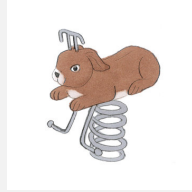

Einzelfedergerät mit Motiv. Kleine Kunstwerke. Unsere handgeschnitzten Federgeräte sind liebevoll verarbeitet. Auf Wunsch auch ohne Lasur erhältlich. silbergrau inklusive Eingrabeanker.

Artikelnummer	FG.080.217
Artikelname	Der Hahn
Spielalter	3+
Fallhöhe	60 cm
Platzbedarf	300 x 250 cm
Fallschutz	Minimum Rasen
Fallschutzfläche	7.5 m ²
Gerätemasse	60 x 50 x 80 cm
Schwerstes Teil	45 kg
Anzahl Monteure	1
Montagezeit Total	0.5 h
Ersatzteilgarantie	Lebenslang
Spezielles	Bei Fliessgummiböden ist andere Einbauart nötig. Bitte bei Bestellung angeben.

FG.080.209
Schildkröte

FG.080.211
Delfin

FG.080.213
Robbe

FG.080.215
Krokodil gross

FG.080.216
Schnecke

FG.080.219
Nashorn

FG.080.221
Häschen

FG.080.222
Schäfchen