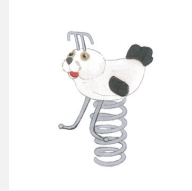

Einzelfedergerät mit Motiv. Kleine Kunstwerke. Unsere handgeschnitzten Federgeräte sind liebevoll verarbeitet. Auf Wunsch auch ohne Lasur erhältlich. silbergrau inklusive Eingrabeanker.

Artikelnummer	FG.080.217
Artikelname	Der Hahn
Spielalter	3+
Fallhöhe	60 cm
Platzbedarf	300 x 250 cm
Fallschutz	Minimum Rasen
Fallschutzfläche	7.5 m ²
Gerätemasse	60 x 50 x 80 cm
Schwerstes Teil	45 kg
Anzahl Monteure	1
Montagezeit Total	0.5 h
Ersatzteilgarantie	Lebenslang
Spezielles	Bei Fliessgummiböden ist andere Einbauart nötig. Bitte bei Bestellung angeben.

Andere Produkte dieser Gruppe

FG.080.202
Der Vogel

FG.080.203
Heuschrecke

FG.080.204
Eichhörnchen

FG.080.205
Der Bello Bär

FG.080.206
Frosch

Direkt zum Produkt

FG.080.208
Dino

FG.080.209
Schildkröte

FG.080.211
Delfin

FG.080.213
Robbe

FG.080.215
Krokodil gross

FG.080.216
Schnecke

FG.080.219
Nashorn

FG.080.221
Häschen

FG.080.222
Schäfchen