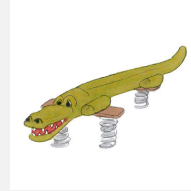

Einzelfedergerät mit Motiv. Kleine Kunstwerke. Unsere handgeschnitzten Federgeräte sind liebevoll verarbeitet. Auf Wunsch auch ohne Lasur erhältlich. silbergrau inklusive Eingrabeanker.

Artikelnummer	FG.080.217
Artikelname	Der Hahn
Spielalter	3+
Fallhöhe	60 cm
Platzbedarf	300 x 250 cm
Fallschutz	Minimum Rasen
Fallschutzfläche	7.5 m ²
Gerätemasse	60 x 50 x 80 cm
Schwerstes Teil	45 kg
Anzahl Monteure	1
Montagezeit Total	0.5 h
Ersatzteilgarantie	Lebenslang
Spezielles	Bei Fliessgummiböden ist andere Einbauart nötig. Bitte bei Bestellung angeben.

Andere Produkte dieser Gruppe

FG.080.202
Der Vogel

FG.080.203
Heuschrecke

FG.080.204
Eichhörnchen

FG.080.205
Der Bello Bär

FG.080.206
Frosch

Direkt zum Produkt

FG.080.208
Dino

FG.080.209
Schildkröte

FG.080.211
Delfin

FG.080.213
Robbe

FG.080.215
Krokodil gross

FG.080.216
Schnecke

FG.080.219
Nashorn

FG.080.221
Häschen

FG.080.222
Schäfchen