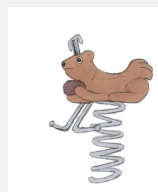

Einzelfedergerät mit Motiv. Kleine Kunstwerke. Unsere handgeschnitzten Federgeräte sind liebevoll verarbeitet. Auf Wunsch auch ohne Lasur erhältlich. silbergrau inklusive Eingrabeanker.

Artikelnummer	FG.080.217
Artikelname	Der Hahn
Spielalter	3+
Fallhöhe	60 cm
Platzbedarf	300 x 250 cm
Fallschutz	Minimum Rasen
Fallschutzfläche	7.5 m ²
Gerätemasse	60 x 50 x 80 cm
Schwerstes Teil	45 kg
Anzahl Monteure	1
Montagezeit Total	0.5 h
Ersatzteilgarantie	Lebenslang
Spezielles	Bei Fliessgummiböden ist andere Einbauart nötig. Bitte bei Bestellung angeben.

Andere Produkte dieser Gruppe

FG.080.202
Der Vogel

FG.080.203
Heuschrecke

FG.080.204
Eichhörnchen

FG.080.205
Der Bello Bär

FG.080.206
Frosch

Direkt zum Produkt

FG.080.208
Dino