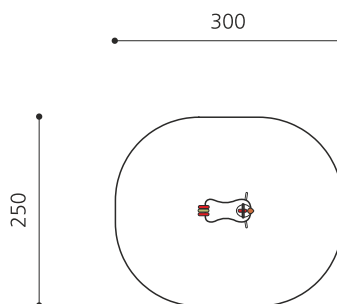

Einzelfedergerät mit Motiv. Kleine Kunstwerke. Unsere handgeschnitzten Federgeräte sind liebevoll verarbeitet. Auf Wunsch auch ohne Lasur erhältlich. silbergrau inklusive Eingrabeanker.

Artikelnummer	FG.080.217
Artikelname	Der Hahn
Spielalter	3+
Fallhöhe	60 cm
Platzbedarf	300 x 250 cm
Fallschutz	Minimum Rasen
Fallschutzfläche	7.5 m ²
Gerätemasse	60 x 50 x 80 cm
Schwerstes Teil	45 kg
Anzahl Monteure	1
Montagezeit Total	0.5 h
Ersatzteilgarantie	Lebenslang
Spezielles	Bei Fliessgummiböden ist andere Einbauart nötig. Bitte bei Bestellung angeben.