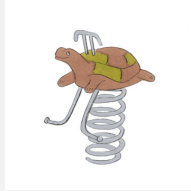

Einzelfedergerät mit Motiv. Kleine Kunstwerke. Unsere handgeschnitzten Federgeräte sind liebevoll verarbeitet. Auf Wunsch auch ohne Lasur erhältlich. silbergrau inklusive Eingrabeanker.

Artikelnummer	FG.080.217
Artikelname	Der Hahn
Spielalter	3+
Fallhöhe	60 cm
Platzbedarf	300 x 250 cm
Fallschutz	Minimum Rasen
Fallschutzfläche	7.5 m ²
Gerätemasse	60 x 50 x 80 cm
Schwerstes Teil	45 kg
Anzahl Monteure	1
Montagezeit Total	0.5 h
Ersatzteilgarantie	Lebenslang
Spezielles	Bei Fliessgummiböden ist andere Einbauart nötig. Bitte bei Bestellung angeben.

Andere Produkte dieser Gruppe

FG.080.202
Der Vogel

FG.080.203
Heuschrecke

FG.080.204
Eichhörnchen

FG.080.205
Der Bello Bär

FG.080.206
Frosch

Direkt zum Produkt

FG.080.208
Dino

FG.080.209
Schildkröte

FG.080.211
Delfin

FG.080.213
Robbe

FG.080.215
Krokodil gross

FG.080.216
Schnecke

FG.080.219
Nashorn

FG.080.221
Häschen

FG.080.222
Schäfchen