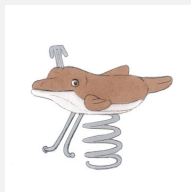

Einzelfedergerät mit Motiv. Kleine Kunstwerke. Unsere handgeschnitzten Federgeräte sind liebevoll verarbeitet. Auf Wunsch auch ohne Lasur erhältlich. Mit ökologischen Farben gemäss Euronorm 70 behandelt. Fuss und Handgriffe sind in Edelstahl. Feder in silbergrau inklusive Eingrabeanker.

nature

Artikelnummer	FG.080.203
Artikelname	Heuschrecke
Spielalter	3+
Fallhöhe	60 cm
Platzbedarf	300 x 250 cm
Fallschutz	Minimum Rasen
Fallschutzfläche	7.5 m ²
Gerätemasse	60 x 50 x 80 cm
Schwerstes Teil	45 kg
Anzahl Monteure	1
Montagezeit Total	0.5 h
Ersatzteilgarantie	Lebenslang
Spezielles	Bei Fliessgummiböden ist andere Einbauart nötig. Bitte bei Bestellung angeben.

Andere Produkte dieser Gruppe

FG.080.202
Der Vogel

FG.080.204
Eichhörnchen

FG.080.205
Der Bello Bär

FG.080.206
Frosch

FG.080.208
Dino

Direkt zum Produkt

FG.080.209
Schildkröte

FG.080.211
Delfin

FG.080.213
Robbe

FG.080.215
Krokodil gross

FG.080.216
Schnecke

FG.080.217
Der Hahn

FG.080.219
Nashorn

FG.080.221
Häschen

FG.080.222
Schäfchen