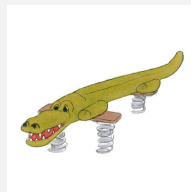

Einzelfedergerät mit Motiv. Kleine Kunstwerke. Unsere handgeschnitzten Federgeräte sind liebevoll verarbeitet. Auf Wunsch auch ohne Lasur erhältlich. Mit ökologischen Farben gemäss Euronorm 70 behandelt. Fuss und Handgriffe sind in Edelstahl. Feder in silbergrau inklusive Eingrabeanker.

nature

Artikelnummer	FG.080.203
Artikelname	Heuschrecke
Spielalter	3+
Fallhöhe	60 cm
Platzbedarf	300 x 250 cm
Fallschutz	Minimum Rasen
Fallschutzfläche	7.5 m ²
Gerätemasse	60 x 50 x 80 cm
Schwerstes Teil	45 kg
Anzahl Monteure	1
Montagezeit Total	0.5 h
Ersatzteilgarantie	Lebenslang
Spezielles	Bei Fliessgummiböden ist andere Einbauart nötig. Bitte bei Bestellung angeben.

Andere Produkte dieser Gruppe

FG.080.202
Der Vogel

FG.080.204
Eichhörnchen

FG.080.205
Der Bello Bär

FG.080.206
Frosch

FG.080.208
Dino

Direkt zum Produkt

FG.080.209
Schildkröte

FG.080.211
Delfin

FG.080.213
Robbe

FG.080.215
Krokodil gross

FG.080.216
Schnecke

FG.080.217
Der Hahn

FG.080.219
Nashorn

FG.080.221
Häschen

FG.080.222
Schäfchen