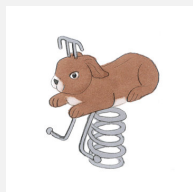

Einzelfedergerät mit Motiv. Kleine Kunstwerke. Unsere handgeschnitzten Federgeräte sind liebevoll verarbeitet. Auf Wunsch auch ohne Lasur erhältlich. Mit ökologischen Farben gemäss Euronorm 70 behandelt. Fuss und Handgriffe sind in Edelstahl. Feder in silbergrau inklusive Eingrabeanker.

nature

Artikelnummer	FG.080.203
Artikelname	Heuschrecke
Spielalter	3+
Fallhöhe	60 cm
Platzbedarf	300 x 250 cm
Fallschutz	Minimum Rasen
Fallschutzfläche	7.5 m ²
Gerätemasse	60 x 50 x 80 cm
Schwerstes Teil	45 kg
Anzahl Monteure	1
Montagezeit Total	0.5 h
Ersatzteilgarantie	Lebenslang
Spezielles	Bei Fliessgummiböden ist andere Einbauart nötig. Bitte bei Bestellung angeben.

Andere Produkte dieser Gruppe

FG.080.202
Der Vogel

FG.080.204
Eichhörnchen

FG.080.205
Der Bello Bär

FG.080.206
Frosch

FG.080.208
Dino

Direkt zum Produkt

FG.080.209
Schildkröte

FG.080.211
Delfin

FG.080.213
Robbe

FG.080.215
Krokodil gross

FG.080.216
Schnecke

FG.080.217
Der Hahn

FG.080.219
Nashorn

FG.080.221
Häschen

FG.080.222
Schäfchen