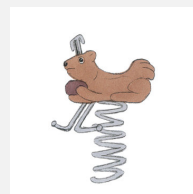

Einzelfedergerät mit Motiv. Kleine Kunstwerke. Unsere handgeschnitzten Federgeräte sind liebevoll verarbeitet. Auf Wunsch auch ohne Lasur erhältlich. Mit ökologischen Farben gemäss Euronorm 70 behandelt. Fuss und Handgriffe sind in Edelstahl. Feder in silbergrau inklusive Eingrabeanker.

nature

Artikelnummer	FG.080.203
Artikelname	Heuschrecke
Spielalter	3+
Fallhöhe	60 cm
Platzbedarf	300 x 250 cm
Fallschutz	Minimum Rasen
Fallschutzfläche	7.5 m ²
Gerätemasse	60 x 50 x 80 cm
Schwerstes Teil	45 kg
Anzahl Monteure	1
Montagezeit Total	0.5 h
Ersatzteilgarantie	Lebenslang
Spezielles	Bei Fliessgummiböden ist andere Einbauart nötig. Bitte bei Bestellung angeben.

Andere Produkte dieser Gruppe

FG.080.202
Der Vogel

FG.080.204
Eichhörnchen

FG.080.205
Der Bello Bär

FG.080.206
Frosch

FG.080.208
Dino

Direkt zum Produkt

FG.080.209
Schildkröte