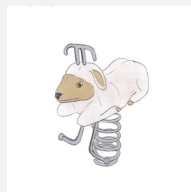

Einzelfedergerät mit Motiv. Kleine Kunstwerke. Unsere handgeschnitzten Federgeräte sind liebevoll verarbeitet. Auf Wunsch auch ohne Lasur erhältlich. Mit ökologischen Farben gemäss Euronorm 70 behandelt. Fuss und Handgriffe sind in Edelstahl. Feder in silbergrau inklusive Eingrabeanker.

nature

Artikelnummer	FG.080.203
Artikelname	Heuschrecke
Spielalter	3+
Fallhöhe	60 cm
Platzbedarf	300 x 250 cm
Fallschutz	Minimum Rasen
Fallschutzfläche	7.5 m ²
Gerätemasse	60 x 50 x 80 cm
Schwerstes Teil	45 kg
Anzahl Monteure	1
Montagezeit Total	0.5 h
Ersatzteilgarantie	Lebenslang
Spezielles	Bei Fliessgummiböden ist andere Einbauart nötig. Bitte bei Bestellung angeben.

Andere Produkte dieser Gruppe

FG.080.202
Der Vogel

FG.080.204
Eichhörnchen

FG.080.205
Der Bello Bär

FG.080.206
Frosch

FG.080.208
Dino

Direkt zum Produkt

FG.080.209
Schildkröte

FG.080.211
Delfin

FG.080.213
Robbe

FG.080.215
Krokodil gross

FG.080.216
Schnecke

FG.080.217
Der Hahn

FG.080.219
Nashorn

FG.080.221
Häschen

FG.080.222
Schäfchen