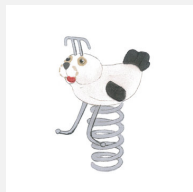

Einzelfedergerät mit Motiv. Kleine Kunstwerke. Unsere handgeschnitzten Federgeräte sind liebevoll verarbeitet. Auf Wunsch auch ohne Lasur erhältlich. Mit ökologischen Farben gemäss Euronorm 70 behandelt. Fuss und Handgriffe sind in Edelstahl. Feder in silbergrau inklusive Eingrabeanker.

nature

Artikelnummer	FG.080.203
Artikelname	Heuschrecke
Spielalter	3+
Fallhöhe	60 cm
Platzbedarf	300 x 250 cm
Fallschutz	Minimum Rasen
Fallschutzfläche	7.5 m ²
Gerätemasse	60 x 50 x 80 cm
Schwerstes Teil	45 kg
Anzahl Monteure	1
Montagezeit Total	0.5 h
Ersatzteilgarantie	Lebenslang
Spezielles	Bei Fliessgummiböden ist andere Einbauart nötig. Bitte bei Bestellung angeben.

Andere Produkte dieser Gruppe

FG.080.202
Der Vogel

FG.080.204
Eichhörnchen

FG.080.205
Der Bello Bär

FG.080.206
Frosch

FG.080.208
Dino

Direkt zum Produkt

FG.080.209
Schildkröte

FG.080.211
Delfin

FG.080.213
Robbe

FG.080.215
Krokodil gross

FG.080.216
Schnecke

FG.080.217
Der Hahn

FG.080.219
Nashorn

FG.080.221
Häschen

FG.080.222
Schäfchen