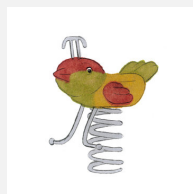

Andere Produkte dieser Gruppe

FG.080.202
Der Vogel