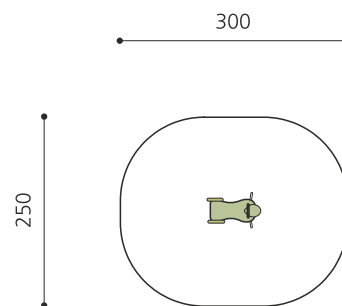

nature

Artikelnummer	FG.080.203
Artikelname	Heuschrecke
Spielalter	3+
Fallhöhe	60 cm
Platzbedarf	300 x 250 cm
Fallschutz	Minimum Rasen
Fallschutzfläche	7.5 m ²
Gerätemasse	60 x 50 x 80 cm
Schwerstes Teil	45 kg
Anzahl Monteure	1
Montagezeit Total	0.5 h
Ersatzteilgarantie	Lebenslang
Spezielles	Bei Fliessgummiböden ist andere Einbauart nötig. Bitte bei Bestellung angeben.