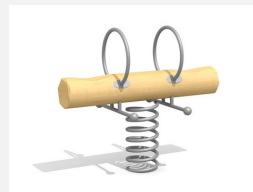

**Natürliche Massivholzwippe für den halben Kindergarten.** Die Blattwippe ist beliebt und auch ein Ort der Begegnung für die Kleinsten. Ausführung in Robinien Hartholz. Handgriffe in Edelstahl. TÜV zertifizierte Spezialfeder, für extreme Belastungen geeignet. Inklusive Eingrabeanker.

natur

lasur

Création HINNEN

<b>Artikelnummer</b>	<b>FG.077.2</b>
<b>Artikelname</b>	<b>Blattwippe</b>
Spielalter	3+
Fallhöhe	90 cm
Platzbedarf	480 x 490 cm
Fallschutz	Minimum Rasen
Fallschutzfläche	25 m <sup>2</sup>
Fundamente	1 stk
Beton Total	0.56 m <sup>3</sup>
Ersatzteilgarantie	Lebenslang
Spezielles	Bei Fliessgummiböden ist andere Einbauart nötig. Bitte bei Bestellung angeben.

Andere Produkte dieser Gruppe

FG.075.1  
Singel Poust

FG.075.1.L  
Singel Poust - lasur

FG.075.2  
Dabel Poust

FG.075.2.L  
Dabel Poust - lasur

FG.075.4  
Dabel Dack

FG.075.4.L  
Dabel Dack - lasur

FG.077.2.L  
Blattwippe - lasur