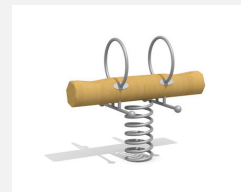

**Natürliche Massivholzwippe für den halben Kindergarten.** Die Blattwippe ist beliebt und auch ein Ort der Begegnung für die Kleinsten. Ausführung in Robinien Hartholz. Handgriffe in Edelstahl. TÜV zertifizierte Spezialfeder, für extreme Belastungen geeignet. Inklusive Eingrabeanker.

natur

lasur

Création HINNEN

<b>Artikelnummer</b>	<b>FG.077.2</b>
<b>Artikelname</b>	<b>Blattwippe</b>
Spielalter	3+
Fallhöhe	90 cm
Platzbedarf	480 x 490 cm
Fallschutz	Minimum Rasen
Fallschutzfläche	25 m <sup>2</sup>
Fundamente	1 stk
Beton Total	0.56 m <sup>3</sup>
Ersatzteilgarantie	Lebenslang
Spezielles	Bei Fliessgummiböden ist andere Einbauart nötig. Bitte bei Bestellung angeben.

Andere Produkte dieser Gruppe

FG.075.1  
Singel Poust

FG.075.1.L  
Singel Poust - lasur

FG.075.2  
Dabel Poust

FG.075.2.L  
Dabel Poust - lasur

FG.075.4  
Dabel Dack

FG.075.4.L  
Dabel Dack - lasur

FG.077.2.L  
Blattwippe - lasur