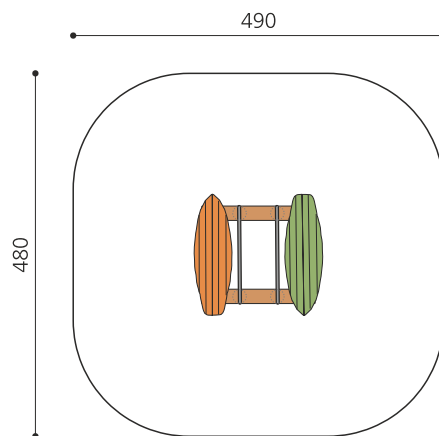

natur

lasur

Création HINNEN

<b>Artikelnummer</b>	<b>FG.077.2</b>
<b>Artikelname</b>	<b>Blattwippe</b>
Spielalter	3+
Fallhöhe	90 cm
Platzbedarf	480 x 490 cm
Fallschutz	Minimum Rasen
Fallschutzfläche	25 m <sup>2</sup>
Fundamente	1 stk
Beton Total	0.56 m <sup>3</sup>
Ersatzteilgarantie	Lebenslang
Spezielles	Bei Fliessgummiböden ist andere Einbauart nötig. Bitte bei Bestellung angeben.