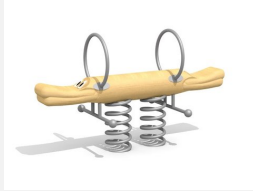

**Natürliche Massivholzwippe für den halben Kindergarten.** Die Blattwippe ist beliebt und auch ein Ort der Begegnung für die Kleinsten. Ausführung in Robinien Hartholz. Handgriffe in Edelstahl. TÜV zertifizierte Spezialfeder, für extreme Belastungen geeignet. Inklusive Eingrabeanker.

natur

lasur

Création HINNEN

<b>Artikelnummer</b>	<b>FG.077.2</b>
<b>Artikelname</b>	<b>Blattwippe</b>
Spielalter	3+
Fallhöhe	90 cm
Platzbedarf	480 x 490 cm
Fallschutz	Minimum Rasen
Fallschutzfläche	25 m <sup>2</sup>
Fundamente	1 stk
Beton Total	0.56 m <sup>3</sup>
Ersatzteilgarantie	Lebenslang
Spezielles	Bei Fliessgummiböden ist andere Einbauart nötig. Bitte bei Bestellung angeben.

Andere Produkte dieser Gruppe

FG.075.1  
Singel Poust

FG.075.1.L  
Singel Poust - lasur

FG.075.2  
Dabel Poust

FG.075.2.L  
Dabel Poust - lasur

FG.075.4  
Dabel Dack

FG.075.4.L  
Dabel Dack - lasur

FG.077.2.L  
Blattwippe - lasur