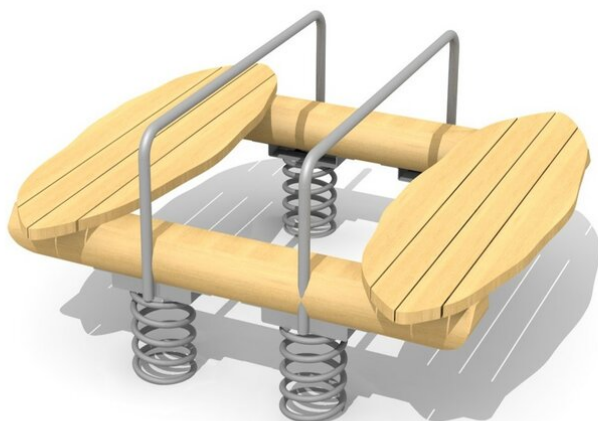

**Natürliche Massivholzwippe für den halben Kindergarten.** Die Blattwippe ist beliebt und auch ein Ort der Begegnung für die Kleinsten. Ausführung in Robinien Hartholz. Handgriffe in Edelstahl. TÜV zertifizierte Spezialfeder, für extreme Belastungen geeignet. Inklusive Eingrabeanker.

natur

lasur

Création HINNEN

<b>Artikelnummer</b>	<b>FG.077.2</b>
<b>Artikelname</b>	<b>Blattwippe</b>
Spielalter	3+
Fallhöhe	90 cm
Platzbedarf	480 x 490 cm
Fallschutz	Minimum Rasen
Fallschutzfläche	25 m <sup>2</sup>
Fundamente	1 stk
Beton Total	0.56 m <sup>3</sup>
Ersatzteilgarantie	Lebenslang
Spezielles	Bei Fliessgummiböden ist andere Einbauart nötig. Bitte bei Bestellung angeben.