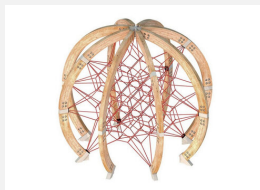

Joe Brown Collection. Diese Spielgeräte Linie ist eine Erinnerung und Hommage an den Pionier und Erfinder der Seilsportgeräte. Seine Entwürfe wurden Anfang der 1970er Jahre unter Einsatz technischem Know-hows von der Berliner Seilfabrik zur Serienreife entwickelt. Hochwertige Polyamid U-Rope Stahllitzenseile. Rahmen aus Brettschichtholz in Lärche. Eine grosse Auswahl an Stahl- und Seifarben. Wenig Unterhaltskosten.

Création Berliner Seilfabrik

Artikelnummer	B90.100.043.3
Artikelname	The Cube L
Spielalter	5+
Fallhöhe	263 cm
Platzbedarf	890 x 880 cm
Fallschutz	Nach Norm SN EN 1176
Gerätemasse	510 x 440 x 450 cm
Fundamente	4 stk
Ersatzteilgarantie	Lebenslang
Spezielles	Auch in Stahlversion erhältlich

Andere Produkte dieser Gruppe

B90.100.043.1
The Globe

B90.100.043.2
The Cube M

B90.100.043.4
Cloverwood