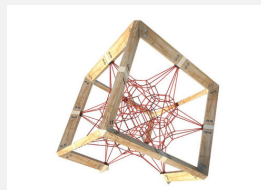

Joe Brown Collection. Diese Spielgeräte Linie ist eine Erinnerung und Hommage an den Pionier und Erfinder der Seilsportgeräte. Seine Entwürfe wurden Anfang der 1970er Jahre unter Einsatz technischem Know-hows von der Berliner Seilfabrik zur Serienreife entwickelt. Hochwertige Polyamid U-Rope Stahllitzenseile. Rahmen aus Brettschichtholz in Lärche. Eine grosse Auswahl an Stahl- und Seifarben. Wenig Unterhaltskosten.

Création Berliner Seilfabrik

Artikelnummer	B90.100.043.3
Artikelname	The Cube L
Spielalter	5+
Fallhöhe	263 cm
Platzbedarf	890 x 880 cm
Fallschutz	Nach Norm SN EN 1176
Gerätemasse	510 x 440 x 450 cm
Fundamente	4 stk
Ersatzteilgarantie	Lebenslang
Spezielles	Auch in Stahlversion erhältlich

Andere Produkte dieser Gruppe

B90.100.043.1
The Globe

B90.100.043.2
The Cube M

B90.100.043.4
Cloverwood