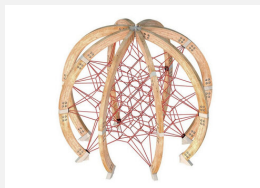

Joe Brown Collection. Diese Spielgeräte Linie ist eine Erinnerung und Hommage an den Pionier und Erfinder der Seilsportgeräte. Seine Entwürfe wurden Anfang der 1970er Jahre unter Einsatz technischem Know-hows von der Berliner Seilfabrik zur Serienreife entwickelt. Hochwertige Polyamid U-Rope Stahllitzenseile. Rahmen aus Brettschichtholz in Lärche. Eine grosse Auswahl an Stahl- und Seilfarben. Wenig Unterhaltskosten.

Création Berliner Seilfabrik

Artikelnummer	B90.100.043.2
Artikelname	The Cube M
Spielalter	5+
Fallhöhe	217 cm
Platzbedarf	760 x 750 cm
Fallschutz	Nach Norm SN EN 1176
Gerätemasse	420 x 370 x 370 cm
Fundamente	4 stk
Ersatzteilgarantie	Lebenslang
Spezielles	Auch in Stahlversion erhältlich

Andere Produkte dieser Gruppe

B90.100.043.1
The Globe

B90.100.043.3
The Cube L

B90.100.043.4
Cloverwood