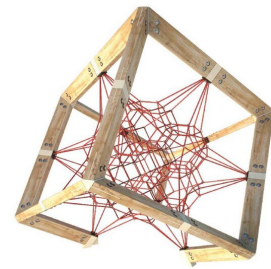

Joe Brown Collection. Diese Spielgeräte Linie ist eine Erinnerung und Hommage an den Pionier und Erfinder der Seilsportgeräte. Seine Entwürfe wurden Anfang der 1970er Jahre unter Einsatz technischem Know-hows von der Berliner Seilfabrik zur Serienreife entwickelt. Hochwertige Polyamid U-Rope Stahllitzenseile. Rahmen aus Brettschichtholz in Lärche. Eine grosse Auswahl an Stahl- und Seilfarben. Wenig Unterhaltskosten.

Création Berliner Seilfabrik

Artikelnummer	B90.100.043.2
Artikelname	The Cube M
Spielalter	5+
Fallhöhe	217 cm
Platzbedarf	760 x 750 cm
Fallschutz	Nach Norm SN EN 1176
Gerätemasse	420 x 370 x 370 cm
Fundamente	4 stk
Ersatzteilgarantie	Lebenslang
Spezielles	Auch in Stahlversion erhältlich

Andere Produkte dieser Gruppe

B90.100.043.1
The Globe

B90.100.043.3
The Cube L

B90.100.043.4
Cloverwood