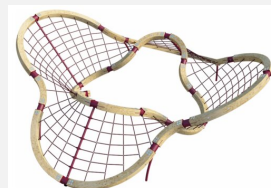

Joe Brown Collection. Diese Spielgeräte Linie ist eine Erinnerung und Hommage an den Pionier und Erfinder der Seilsportgeräte. Seine Entwürfe wurden Anfang der 1970er Jahre unter Einsatz technischem Know-hows von der Berliner Seilfabrik zur Serienreife entwickelt. Hochwertige Polyamid U-Rope Stahllitzenseile. Rahmen aus Brettschichtholz in Lärche. Eine grosse Auswahl an Stahl- und Seilfarben. Wenig Unterhaltskosten.

Création Berliner Seilfabrik

Artikelnummer	B90.100.043.2
Artikelname	The Cube M
Spielalter	5+
Fallhöhe	217 cm
Platzbedarf	760 x 750 cm
Fallschutz	Nach Norm SN EN 1176
Gerätemasse	420 x 370 x 370 cm
Fundamente	4 stk
Ersatzteilgarantie	Lebenslang
Spezielles	Auch in Stahlversion erhältlich

Andere Produkte dieser Gruppe

B90.100.043.1
The Globe

B90.100.043.3
The Cube L

B90.100.043.4
Cloverwood