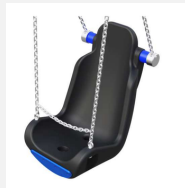

Bequem und sicher schaukeln für alle. Geprüfte Sicherheitssitze für Beeinträchtigte in unterschiedlichen Grössen und Ausführungen. Mit Verschlussbügel für sicheres Schaukeln. PE Schaukelsitz Inkl. Gelenkschaukelhaken mit Edelstahlschäkel. Aufhängenhöhe Standard 250 cm.

inklusion

Artikelnummer	SC.Z21.52
Artikelname	Schaukelsitz Inklusion mit Bügel - midi
Spielalter	5+
Fallhöhe	140 cm
Gerätemasse	Breite/Largeur 54 cm
Spezielles	Nutzgewicht max. 120 kg

Andere Produkte dieser Gruppe

SC.Z21.41
Schaukelsitz
Inklusion mit

SC.Z21.42
Schaukelsitz
Inklusion mit

SC.Z21.51
Schaukelsitz
Inklusion mit

SC.Z22.M
Schaukelbett steel

SC.Z22.R
Schaukelbett nature