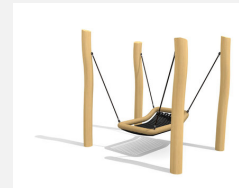

Bequem und sicher schaukeln für alle. Geprüfte Sicherheitssitze für Beeinträchtigte in unterschiedlichen Grössen und Ausführungen. Mit Verschlussbügel für sicheres Schaukeln. PE Schaukelsitz Inkl. Gelenkschaukelhaken mit Edelstahlschäkel. Aufhängenhöhe Standard 250 cm.

inklusion

Artikelnummer	SC.Z21.52
Artikelname	Schaukelsitz Inklusion mit Bügel - midi
Spielalter	5+
Fallhöhe	140 cm
Gerätemasse	Breite/Largeur 54 cm
Spezielles	Nutzgewicht max. 120 kg

Andere Produkte dieser Gruppe

SC.Z21.41
Schaukelsitz
Inklusion mit

SC.Z21.42
Schaukelsitz
Inklusion mit

SC.Z21.51
Schaukelsitz
Inklusion mit

SC.Z22.M
Schaukelbett steel

SC.Z22.R
Schaukelbett nature