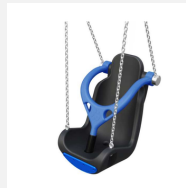

Bequem und sicher schaukeln für alle. Geprüfte Sicherheitssitze für Beeinträchtigte in unterschiedlichen Grössen und Ausführungen. Mit Verschlussbügel für sicheres Schaukeln. PE Schaukelsitz Inkl. Gelenkschaukelhaken mit Edelstahlschäkel. Aufhängenhöhe Standard 250 cm.

inklusion

Artikelnummer	SC.Z21.52
Artikelname	Schaukelsitz Inklusion mit Bügel - midi
Spielalter	5+
Fallhöhe	140 cm
Gerätemasse	Breite/Largeur 54 cm
Spezielles	Nutzgewicht max. 120 kg

Andere Produkte dieser Gruppe

SC.Z21.41
Schaukelsitz
Inklusion mit

SC.Z21.42
Schaukelsitz
Inklusion mit

SC.Z21.51
Schaukelsitz
Inklusion mit

SC.Z22.M
Schaukelbett steel

SC.Z22.R
Schaukelbett nature