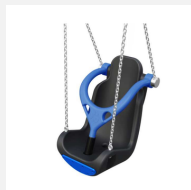

Bequem und sicher schaukeln für alle. Geprüfte Sicherheitssitze für Beeinträchtigte in unterschiedlichen Grössen und Ausführungen. Mit Sicherungskette. PE Schaukelsitz Inkl. Gelenkschaukelhaken mit Edelstahlschäkel. Aufhängehöhe Standard 250 cm.

inklusion

Artikelnummer	SC.Z21.41
Artikelname	Schaukelsitz Inklusion mit Frontkette - mini
Spielalter	3+
Fallhöhe	140 cm
Gerätemasse	Breite/Largeur 46 cm
Spezielles	Nutzgewicht max. 80 kg

Andere Produkte dieser Gruppe

SC.Z21.42
Schaukelsitz
Inklusion mit

SC.Z21.51
Schaukelsitz
Inklusion mit

SC.Z21.52
Schaukelsitz
Inklusion mit

SC.Z22.M
Schaukelbett steel

SC.Z22.R
Schaukelbett nature