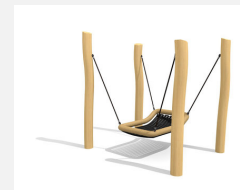

Bequem und sicher schaukeln für alle. Geprüfte Sicherheitssitze für Beeinträchtigte in unterschiedlichen Grössen und Ausführungen. Mit Sicherungskette. PE Schaukelsitz Inkl. Gelenkschaukelhaken mit Edelstahlschäkel. Aufhängehöhe Standard 250 cm.

inklusion

Artikelnummer	SC.Z21.41
Artikelname	Schaukelsitz Inklusion mit Frontkette - mini
Spielalter	3+
Fallhöhe	140 cm
Gerätemasse	Breite/Largeur 46 cm
Spezielles	Nutzgewicht max. 80 kg

Andere Produkte dieser Gruppe

SC.Z21.42
Schaukelsitz
Inklusion mit

SC.Z21.51
Schaukelsitz
Inklusion mit

SC.Z21.52
Schaukelsitz
Inklusion mit

SC.Z22.M
Schaukelbett steel

SC.Z22.R
Schaukelbett nature