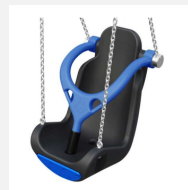

Bequem und sicher schaukeln für alle. Geprüfte Sicherheitssitze für Beeinträchtigte in unterschiedlichen Grössen und Ausführungen. Mit Sicherungskette. PE Schaukelsitz Inkl. Gelenkschaukelhaken mit Edelstahlschäkel. Aufhängehöhe Standard 250 cm.

inklusion

Artikelnummer	SC.Z21.41
Artikelname	Schaukelsitz Inklusion mit Frontkette - mini
Spielalter	3+
Fallhöhe	140 cm
Gerätemasse	Breite/Largeur 46 cm
Spezielles	Nutzgewicht max. 80 kg

Andere Produkte dieser Gruppe

SC.Z21.42
Schaukelsitz
Inklusion mit

SC.Z21.51
Schaukelsitz
Inklusion mit

SC.Z21.52
Schaukelsitz
Inklusion mit

SC.Z22.M
Schaukelbett steel

SC.Z22.R
Schaukelbett nature