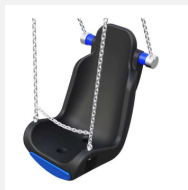

Bequem und sicher schaukeln für alle. Geprüfte Sicherheitssitze für Beeinträchtigte in unterschiedlichen Grössen und Ausführungen. Mit Sicherungskette. PE Schaukelsitz Inkl. Gelenkschaukelhaken mit Edelstahlschäkel. Aufhängehöhe Standard 250 cm.

inklusion

Artikelnummer	SC.Z21.41
Artikelname	Schaukelsitz Inklusion mit Frontkette - mini
Spielalter	3+
Fallhöhe	140 cm
Gerätemasse	Breite/Largeur 46 cm
Spezielles	Nutzgewicht max. 80 kg

Andere Produkte dieser Gruppe

SC.Z21.42
Schaukelsitz
Inklusion mit

SC.Z21.51
Schaukelsitz
Inklusion mit

SC.Z21.52
Schaukelsitz
Inklusion mit

SC.Z22.M
Schaukelbett steel

SC.Z22.R
Schaukelbett nature