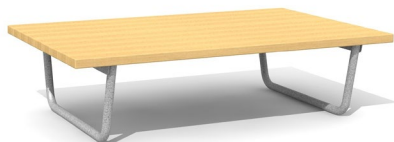

Aus unserer neuen Areo Serie. Belattung in Schweizer Douglasie/Lärchenholz, unbehandelt. Zum Aufschrauben. Variante steel: Gestell Stahl verzinkt. Variante color: Gestell silbergrau oder anthrazit beschichtet. Belattung kann in der Anfangszeit Harzaustritt aufweisen. Eine preisgünstige Alternative sind unsere Winterthur Podeste mit verzinktem Gestell und Nadelholz Belattung.

De notre nouvelle gamme Areo. Lattage en bois Suisse douglas/mélèze non traité. A visser. Variante steel: Châssis en acier zingué à chaud. Variante color: Châssis en couleur gris argenté ou anthracite. Une apparition de sève n'est pas exclue les premiers temps. Une alternative plus économique est proposée avec notre modèle Winterthur. Châssis en acier zingué et bois de conifère.

SL.037.18

SL.037.12

SL.038.12

SL.038.18

Höhe / Hauteur	49 cm
Breite / Largeur	120, 180 cm
Länge / Longueur	Areo 200 cm, Winterthur 175 cm

steel

color

SL.037.12	/c	Areo basic Liegepodest 120 / Areo podium 120
SL.037.18	/c	Areo basic Liegepodest 180 / Areo podium 180
SL.038.12		Winterthur Liegepodest 120 / Winterthur podium 120
SL.038.18		Winterthur Liegepodest 180 / Winterthur podium 180