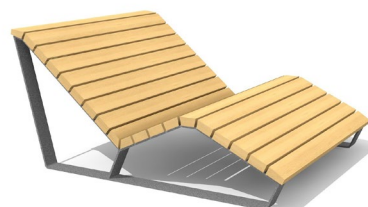

Die ergonomisch geformten Sitz- und Liegeflächen sind in Schweizer Holz gefertigt. Belattung in Douglasie/Lärche unbehandelt. Zum Aufschrauben. Variante steel: Gestell Stahl verzinkt. Variante color: Gestell silbergrau oder anthrazit beschichtet. Belattung kann in der Anfangszeit Harzaustritt aufweisen.

Assises avec surfaces ergonomiques construites en bois Suisse durable. Lattage en bois de douglas/mélèze. A visser. Variante steel: Châssis en acier zingué. Variante color: Châssis en couleur gris argenté ou anthracite. Une apparition de sève n'est pas exclue les premiers temps.

SL.036.08

SL.036.12

SL.036.18

Höhe / Hauteur	SL.036.02/08 = 75/20 cm, SL.036.12/18 = 45 cm
Breite / Largeur	120/180 cm
Länge / Longueur	200 cm

steel

color

SL.036.02	/c	Primo Liege 120 / Chaise longue Primo 120
SL.036.08	/c	Primo Liege 180 / Chaise longue Primo 180
SL.036.12	/c	Primo Liegepodest 120 / Primo podium 120
SL.036.18	/c	Primo Liegepodest 180 / Primo podium 180