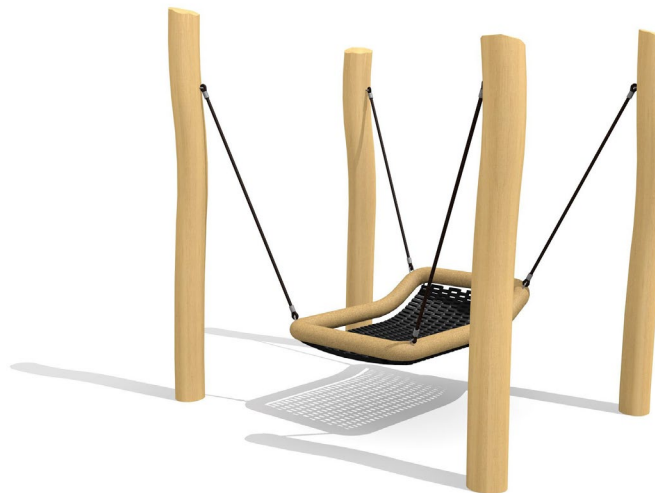

Das Schaukelbett ist ein beliebter Rückzugsort und Treffpunkt für alle Kinder. Zum gemütlichen Schaukeln, Träumen und Quatschen.
 Variante nature: mit naturgewachsenen Robinienpfosten, unbehandelt.
 Variante steel: mit verzinkten runden Stahlpfosten.

Le lit à bascule est un lieu de retraite et de rencontre apprécié de tous les enfants. Pour se balancer confortablement, rêver et bavarder.
 Variante nature: en bois de robinier naturel.
 Variante steel: avec poteaux en acier galvanisé.

Abb. Seilring beige, auf Anfrage auch in anderen Farben /
 Illustration : pourtour en corde beige, sur demande également dans d'autres couleurs

SC.Z22.r nature
 Fallhöhe / Hauteur de chute 125 cm
 Masse / Dimensions 120 x 90 cm

Bequem und sicher schaukeln für alle. Geprüfte Sicherheitssitze für Beeinträchtigte in unterschiedlichen Größen und Ausführungen. Inkl. Gelenkschaukelhaken mit Edelstahlschäkel. Aufhängehöhe Standard 250 cm.