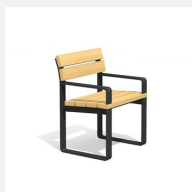

Zeitlose Eleganz. Mit farbig beschichteter Belattung. Die Serie Quo überzeugt mit schlichter, stabiler und dauerhafter Bauweise. Belattung in einheimischem Douglasien-/Lärchenholz farbig beschichtet nach RAL/NCS. Die Belattung kann in der Anfangszeit Harzaustritt aufweisen. Metallgestell verzinkt und pulverbeschichtet silbergrau oder anthrazit. Zum Aufschrauben.

wood

w-color

Création HINNEN

Artikelnummer	BT.160.BA.C
Artikelname	Bank Quo wood mit Armlehne color
Gerätemasse	200 x 46 cm
Ersatzteilgarantie	Lebenslang

Andere Produkte dieser Gruppe

BT.160.B
Bank Quo wood

BT.160.B.C
Bank Quo wood color

BT.160.BA
Bank Quo wood mit
Armlehne

BT.160.H
Hockerbank Quo wood

BT.160.H.C
Hockerbank Quo wood
color

BT.160.S
Stuhl Quo wood

BT.160.S.C
Stuhl Quo wood
color

BT.160.SA
Stuhl Quo wood
mit Armlehne

BT.160.SA.C
Stuhl Quo wood
mit Armlehne

BT.160.T
Tisch Quo wood

BT.160.T.C
Tisch Quo wood
color