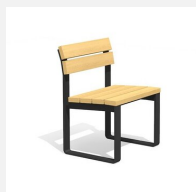

Zeitlose Eleganz. Mit farbig beschichteter Belattung. Die Serie Quo überzeugt mit schlichter, stabiler und dauerhafter Bauweise. Belattung in einheimischem Douglasien-/Lärchenholz farbig beschichtet nach RAL/NCS. Die Belattung kann in der Anfangszeit Harzaustritt aufweisen. Metallgestell verzinkt und pulverbeschichtet silbergrau oder anthrazit. Zum Aufschrauben.

wood

w-color

Création HINNEN

Artikelnummer	BT.160.BA.C
Artikelname	Bank Quo wood mit Armlehne color
Gerätemasse	200 x 46 cm
Ersatzteilgarantie	Lebenslang

Andere Produkte dieser Gruppe

BT.160.B
Bank Quo wood

BT.160.B.C
Bank Quo wood color

BT.160.BA
Bank Quo wood mit
Armlehne

BT.160.H
Hockerbank Quo wood

BT.160.H.C
Hockerbank Quo wood
color

BT.160.S
Stuhl Quo wood

BT.160.S.C
Stuhl Quo wood
color

BT.160.SA
Stuhl Quo wood
mit Armlehne