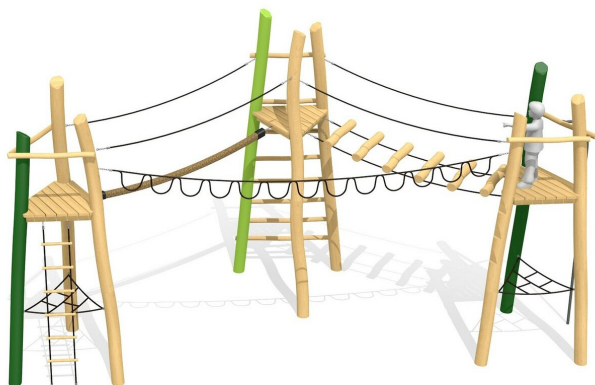

Hier geht's hoch hinaus. Mit unterschiedlichen Herausforderungen und Schwierigkeitsgraden für die grösseren Kinder. bimbo nature Bauweise, ausgesuchtes natürlich gewachsenes Robinien Hartholz, mit ökologischen Naturölfarben gestaltet, b-rope Seile, Inox Verbindungen, Rutsche in Kunststoff GFK. Holz ist ein Naturprodukt - Rissbildungen sind unumgänglich.

Création HINNEN

Artikelnummer	BN.026.3.L
Artikelname	bimbo Hochseilgarten 3 - lasiert
Spielalter	7+
Fallhöhe	280 cm
Platzbedarf	1400 x 850 cm
Fallschutz	Nach Norm SN EN 1176
Fallschutzfläche	97 m ²
Gerätemasse	850 x 350 x 440 cm
Fundamente	9 stk
Beton Total	3 m ³
Schwerstes Teil	400 kg
Anzahl Monteure	2
Montagezeit Total	32 h
Spezielles	bimbo nature Anlagen sind individuell planbar.