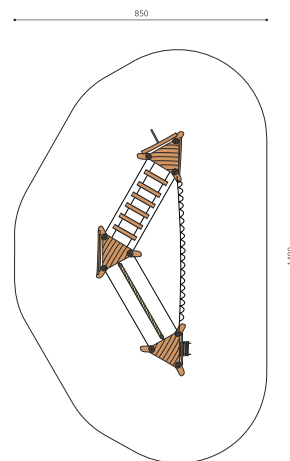

Hier geht's hoch hinaus. Mit unterschiedlichen Herausforderungen und Schwierigkeitsgraden für die grösseren Kinder. bimbo nature Bauweise, ausgesuchtes natürlich gewachsenes Robinien Hartholz, mit ökologischen Naturölfarben gestaltet, b-rope Seile, Inox Verbindungen, Rutsche in Kunststoff GFK. Holz ist ein Naturprodukt - Rissbildungen sind unumgänglich.

Création HINNEN

Artikelnummer	BN.026.3.L
Artikelname	bimbo Hochseilgarten 3 - lasiert
Spielalter	7+
Fallhöhe	280 cm
Platzbedarf	1400 x 850 cm
Fallschutz	Nach Norm SN EN 1176
Fallschutzfläche	97 m ²
Gerätemasse	850 x 350 x 440 cm
Fundamente	9 stk
Beton Total	3 m ³
Schwerstes Teil	400 kg
Anzahl Monteure	2
Montagezeit Total	32 h
Spezielles	bimbo nature Anlagen sind individuell planbar.