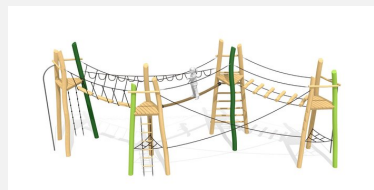

Hier geht's hoch hinaus. Mit unterschiedlichen Herausforderungen und Schwierigkeitsgraden für die grösseren Kinder. bimbo nature Bauweise, ausgesuchtes natürlich gewachsenes Robinien Hartholz, mit ökologischen Naturölfarben gestaltet, b-rope Seile, Inox Verbindungen, Rutsche in Kunststoff GFK. Holz ist ein Naturprodukt - Rissbildungen sind unumgänglich.

Création HINNEN

Artikelnummer	BN.026.3.L
Artikelname	bimbo Hochseilgarten 3 - lasiert
Spielalter	7+
Fallhöhe	280 cm
Platzbedarf	1400 x 850 cm
Fallschutz	Nach Norm SN EN 1176
Fallschutzfläche	97 m ²
Gerätemasse	850 x 350 x 440 cm
Fundamente	9 stk
Beton Total	3 m ³
Schwerstes Teil	400 kg
Anzahl Monteure	2
Montagezeit Total	32 h
Spezielles	bimbo nature Anlagen sind individuell planbar.

Andere Produkte dieser Gruppe

BN.026.3
bimbo Hochseilgarten 3

BN.026.4
bimbo Hochseilgarten 4

BN.026.4.L
bimbo Hochseilgarten 4 - lasiert

BN.026.6
bimbo
Hochseilgarten 6

BN.026.6.L
bimbo
Hochseilgarten 6 -