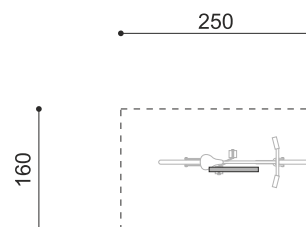

steel

color

inox

Artikelnummer **DI.108.26.C**
 Artikelname **Fahrradbügel Areo 65.2 color**

Andere Produkte dieser Gruppe

DI.108.16.C
 Fahrradbügel
 Areo 65.1 color

DI.108.19.C
 Fahrradbügel Areo
 95.1 color