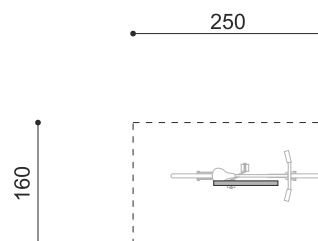

Artikelnummer DI.107.28.C
Artikelname Fahrradbügel Quo 85.2 color
Gerätemasse H 85 x L 85 x B 6 cm

Andere Produkte dieser Gruppe

DI.107.12.C Fahrradbügel Quo 25.1
 DI.107.15.C Fahrradbügel Quo 55.1 color
 DI.107.18.C Fahrradbügel Quo 85.1 color
 DI.107.22.C Fahrradbügel Quo 25.2
 DI.107.25.C Fahrradbügel Quo 55.2 color